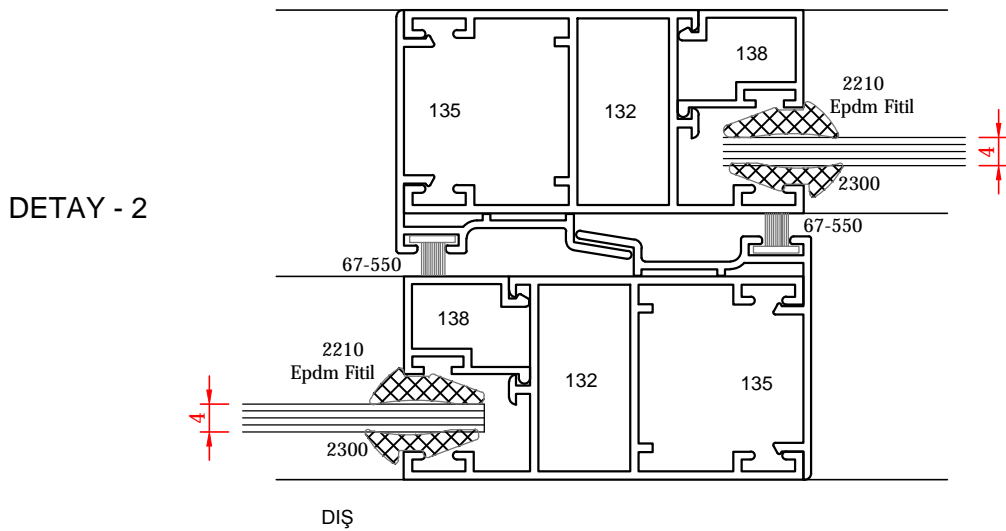

BOY 3 METRE OLARAK VERİLİR.
130-143-1242 için 6,44 cm.Kesim Ölçüsü
132-258-2,64 cm.Kesim Ölçüsü

BOY 3 METRE OLARAK VERİLİR.
130-143-1242 için 6,44 cm.Kesim Ölçüsü
132-258-2,64 cm.Kesim Ölçüsü

DİK BAĞ. BOY 3 METRE OLARAK VERİLİR.
258-2,64 cm.Kesim Ölçüsü