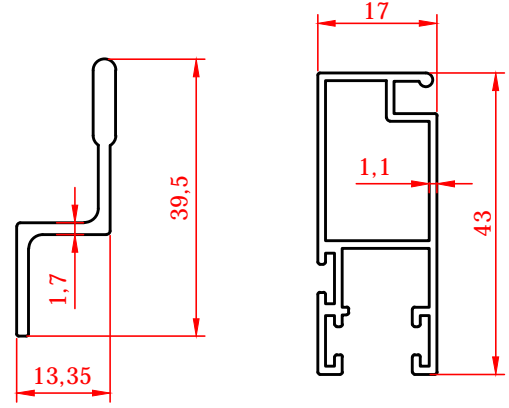

147 ve 150 no'lu profillerin çavuş bağlantısı

144 no'lu profilin çavuş bağlantısı

	01 050301 YAYLI TETİK KOL ELOKSALLI		
	01 050302 YAYLI TETİK KOL BEYAZ		
	01 050303 YAYLI TETİK KOL RENKLİ		
	01 110117 TUBA TEKLİ RULMAN PLASTİK		01 050304 KİLİTLİ TETİK KOL BEYAZ
	01 110122 TUBA ÇİFTLİ RULMAN PLASTİK		01 050305 KİLİTLİ TETİK KOL ELOKSALLI
	01 110107 TUBA TEKLİ RULMAN SARI		001 071010 PLS.SÜRME GÖMME KİLİT
	01 110112 TUBA ÇİFTLİ RULMAN SARI		
	01 050401 ÇEKME HAVUZ KOL ELOKSALLI		05 010901 301/G SÜRME KİLİT GRİ
	01 050402 ÇEKME HAVUZ KOL BEYAZ		05 010902 301/K SÜRME KİLİT KAHV.
	01 050403 ÇEKME HAVUZ KOL RENKLİ		05 010903 301/S SÜRME KİLİT SİYAH
	03 050409 PB-67-800-3P SÜRME FİTİLİ		05 010904 302 ANAH.SÜRME KİLİT BEYAZ
			05 010905 302 ANAH.SÜRME KİLİT GRİ
			05 010906 302 ANAH.SÜRME KİLİT KAHV.
			05 010907 302 ANAH.SÜRME KİLİT SİYAH
	03 020115 SİNEKLİK FİTİLİ 5MM.		
	04 094005 SÜRME SİNEKLİK RULMANI		
	04 105018 5018 SÜRME SİNEKLİK KOL		
	04 060100 100 CM FIBERGLASS SİNEKLİK TÜL		
	04 060120 120 CM FIBERGLASS SİNEKLİK TÜL		
	04 060140 140 CM FIBERGLASS SİNEKLİK TÜL		
	04 060160 160 CM FIBERGLASS SİNEKLİK TÜL		

BOY 3 METRE OLARAK VERİLİR.
130-143-1242 için 6,44 cm.Kesim Ölçüsü
132-258-2,64 cm.Kesim Ölçüsü

BOY 3 METRE OLARAK VERİLİR.
130-143-1242 için 6,44 cm.Kesim Ölçüsü
132-258-2,64 cm.Kesim Ölçüsü

DİK BAĞ. BOY 3 METRE OLARAK VERİLİR.
258-2,64 cm.Kesim Ölçüsü