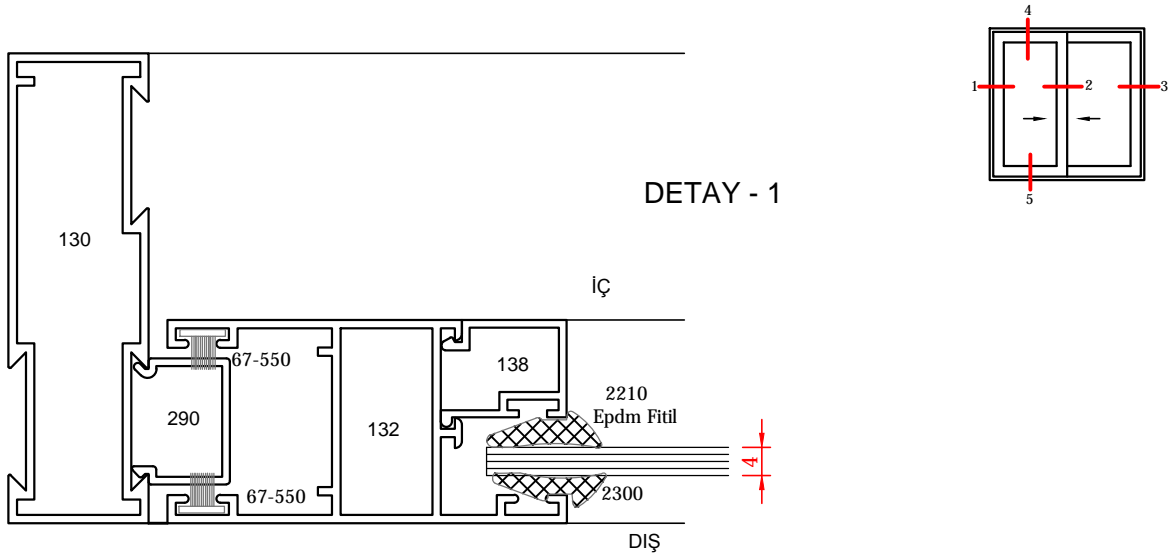

BOY 3 METRE OLARAK VERİLİR.
130-143-1242 için 6,44 cm.Kesim Ölçüsü
132-258-2,64 cm.Kesim Ölçüsü

BOY 3 METRE OLARAK VERİLİR.
130-143-1242 için 6,44 cm.Kesim Ölçüsü
132-258-2,64 cm.Kesim Ölçüsü

DİK BAĞ. BOY 3 METRE OLARAK VERİLİR.
258-2,64 cm.Kesim Ölçüsü