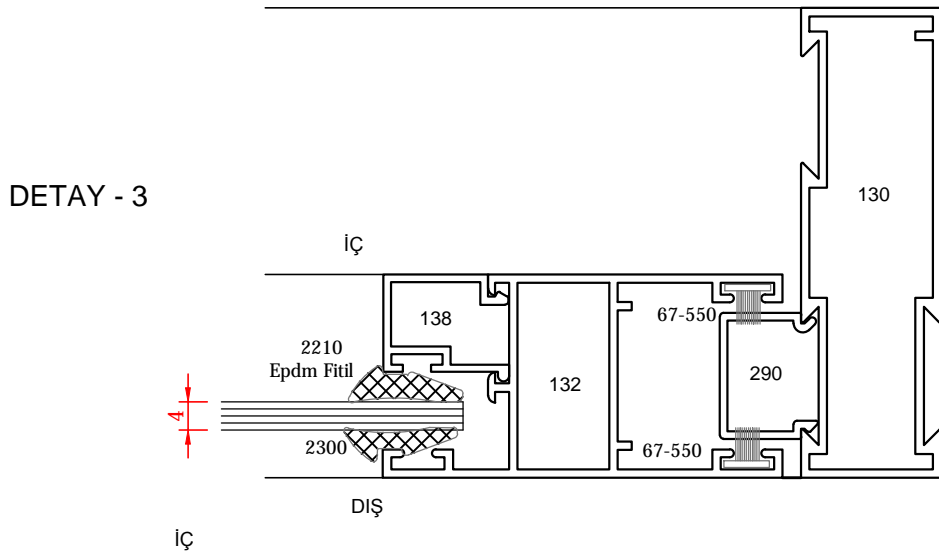

BOY 3 METRE OLARAK VERİLİR.
130-143-1242 için 6,44 cm.Kesim Ölçüsü
132-258-2,64 cm.Kesim Ölçüsü

BOY 3 METRE OLARAK VERİLİR.
130-143-1242 için 6,44 cm.Kesim Ölçüsü
132-258-2,64 cm.Kesim Ölçüsü

DİK BAĞ. BOY 3 METRE OLARAK VERİLİR.
258-2,64 cm.Kesim Ölçüsü