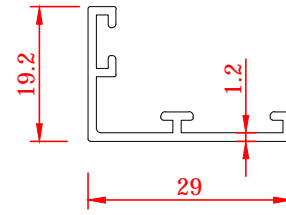

147 ve 150 no'lu profillerin çavuş bağlantısı

144 no'lu profilin çavuş bağlantısı

	01 050301 YAYLI TETİK KOL ELOKSALLI		
	01 050302 YAYLI TETİK KOL BEYAZ		
	01 050303 YAYLI TETİK KOL RENKLİ		
	01 110117 TUBA TEKLİ RULMAN PLASTİK		01 050304 KİLİTLİ TETİK KOL BEYAZ
	01 110122 TUBA ÇİFTLİ RULMAN PLASTİK		01 050305 KİLİTLİ TETİK KOL ELOKSALLI
	01 110107 TUBA TEKLİ RULMAN SARI		001 071010 PLS.SÜRME GÖMME KİLİT
	01 110112 TUBA ÇİFTLİ RULMAN SARI		
	01 050401 ÇEKME HAVUZ KOL ELOKSALLI		05 010901 301/G SÜRME KİLİT GRİ
	01 050402 ÇEKME HAVUZ KOL BEYAZ		05 010902 301/K SÜRME KİLİT KAHV.
	01 050403 ÇEKME HAVUZ KOL RENKLİ		05 010903 301/S SÜRME KİLİT SİYAH
	03 050409 PB-67-800-3P SÜRME FİTİLİ		05 010904 302 ANAH.SÜRME KİLİT BEYAZ
			05 010905 302 ANAH.SÜRME KİLİT GRİ
			05 010906 302 ANAH.SÜRME KİLİT KAHV.
			05 010907 302 ANAH.SÜRME KİLİT SİYAH
	03 020115 SİNEKLİK FİTİLİ 5MM.		
	04 094005 SÜRME SİNEKLİK RULMANI		
	04 105018 5018 SÜRME SİNEKLİK KOL		
	04 060100 100 CM FIBERGLASS SİNEKLİK TÜL		
	04 060120 120 CM FIBERGLASS SİNEKLİK TÜL		
	04 060140 140 CM FIBERGLASS SİNEKLİK TÜL		
	04 060160 160 CM FIBERGLASS SİNEKLİK TÜL		

BOY 3 METRE OLARAK VERİLİR.
130-143-1242 için 6,44 cm.Kesim Ölçüsü
132-258-2,64 cm.Kesim Ölçüsü

BOY 3 METRE OLARAK VERİLİR.
130-143-1242 için 6,44 cm.Kesim Ölçüsü
132-258-2,64 cm.Kesim Ölçüsü

DİK BAĞ. BOY 3 METRE OLARAK VERİLİR.
258-2,64 cm.Kesim Ölçüsü