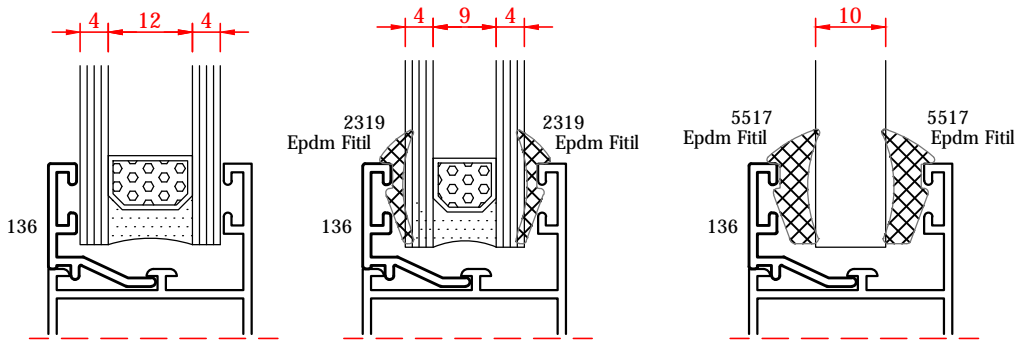

147 ve 150 no'lu profillerin çavuş bağlantısı

144 no'lu profilin çavuş bağlantısı

	01 050301 YAYLI TETİK KOL ELOKSALLI		
	01 050302 YAYLI TETİK KOL BEYAZ		
	01 050303 YAYLI TETİK KOL RENKLİ		
	01 110117 TUBA TEKLİ RULMAN PLASTİK		01 050304 KİLİTLİ TETİK KOL BEYAZ
	01 110122 TUBA ÇİFTLİ RULMAN PLASTİK		01 050305 KİLİTLİ TETİK KOL ELOKSALLI
	01 110107 TUBA TEKLİ RULMAN SARI		001 071010 PLS.SÜRME GÖMME KİLİT
	01 110112 TUBA ÇİFTLİ RULMAN SARI		
	01 050401 ÇEKME HAVUZ KOL ELOKSALLI		05 010901 301/G SÜRME KİLİT GRİ
	01 050402 ÇEKME HAVUZ KOL BEYAZ		05 010902 301/K SÜRME KİLİT KAHV.
	01 050403 ÇEKME HAVUZ KOL RENKLİ		05 010903 301/S SÜRME KİLİT SİYAH
	03 050409 PB-67-800-3P SÜRME FİTİLİ		05 010904 302 ANAH.SÜRME KİLİT BEYAZ
			05 010905 302 ANAH.SÜRME KİLİT GRİ
			05 010906 302 ANAH.SÜRME KİLİT KAHV.
			05 010907 302 ANAH.SÜRME KİLİT SİYAH
	03 020115 SİNEKLİK FİTİLİ 5MM.		
	04 094005 SÜRME SİNEKLİK RULMANI		
	04 105018 5018 SÜRME SİNEKLİK KOL		
	04 060100 100 CM FIBERGLASS SİNEKLİK TÜL		
	04 060120 120 CM FIBERGLASS SİNEKLİK TÜL		
	04 060140 140 CM FIBERGLASS SİNEKLİK TÜL		
	04 060160 160 CM FIBERGLASS SİNEKLİK TÜL		

BOY 3 METRE OLARAK VERİLİR.
130-143-1242 için 6,44 cm.Kesim Ölçüsü
132-258-2,64 cm.Kesim Ölçüsü

BOY 3 METRE OLARAK VERİLİR.
130-143-1242 için 6,44 cm.Kesim Ölçüsü
132-258-2,64 cm.Kesim Ölçüsü

DİK BAĞ. BOY 3 METRE OLARAK VERİLİR.
258-2,64 cm.Kesim Ölçüsü