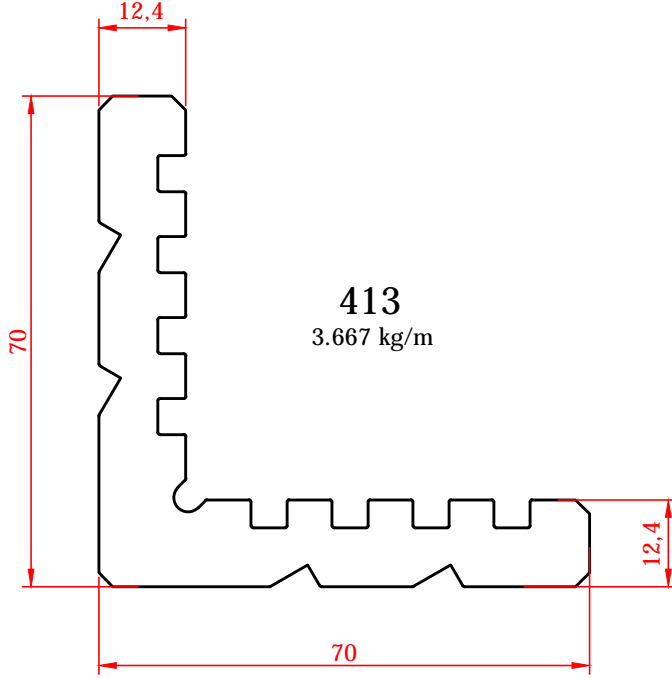

147 ve 150 no'lu profillerin çavuş bağlantısı

144 no'lu profilin çavuş bağlantısı

	01 050301 YAYLI TETİK KOL ELOKSALLI		
	01 050302 YAYLI TETİK KOL BEYAZ		
	01 050303 YAYLI TETİK KOL RENKLİ		
	01 110117 TUBA TEKLİ RULMAN PLASTİK		01 050304 KİLİTLİ TETİK KOL BEYAZ
	01 110122 TUBA ÇİFTLİ RULMAN PLASTİK		01 050305 KİLİTLİ TETİK KOL ELOKSALLI
	01 110107 TUBA TEKLİ RULMAN SARI		001 071010 PLS.SÜRME GÖMME KİLİT
	01 110112 TUBA ÇİFTLİ RULMAN SARI		
	01 050401 ÇEKME HAVUZ KOL ELOKSALLI		05 010901 301/G SÜRME KİLİT GRİ
	01 050402 ÇEKME HAVUZ KOL BEYAZ		05 010902 301/K SÜRME KİLİT KAHV.
	01 050403 ÇEKME HAVUZ KOL RENKLİ		05 010903 301/S SÜRME KİLİT SİYAH
	03 050409 PB-67-800-3P SÜRME FİTİLİ		05 010904 302 ANAH.SÜRME KİLİT BEYAZ
			05 010905 302 ANAH.SÜRME KİLİT GRİ
			05 010906 302 ANAH.SÜRME KİLİT KAHV.
			05 010907 302 ANAH.SÜRME KİLİT SİYAH
	03 020115 SİNEKLİK FİTİLİ 5MM.		
	04 094005 SÜRME SİNEKLİK RULMANI		
	04 105018 5018 SÜRME SİNEKLİK KOL		
	04 060100 100 CM FIBERGLASS SİNEKLİK TÜL		
	04 060120 120 CM FIBERGLASS SİNEKLİK TÜL		
	04 060140 140 CM FIBERGLASS SİNEKLİK TÜL		
	04 060160 160 CM FIBERGLASS SİNEKLİK TÜL		

BOY 3 METRE OLARAK VERİLİR.
130-143-1242 için 6,44 cm.Kesim Ölçüsü
132-258-2,64 cm.Kesim Ölçüsü

BOY 3 METRE OLARAK VERİLİR.
130-143-1242 için 6,44 cm.Kesim Ölçüsü
132-258-2,64 cm.Kesim Ölçüsü

DİK BAĞ. BOY 3 METRE OLARAK VERİLİR.
258-2,64 cm.Kesim Ölçüsü