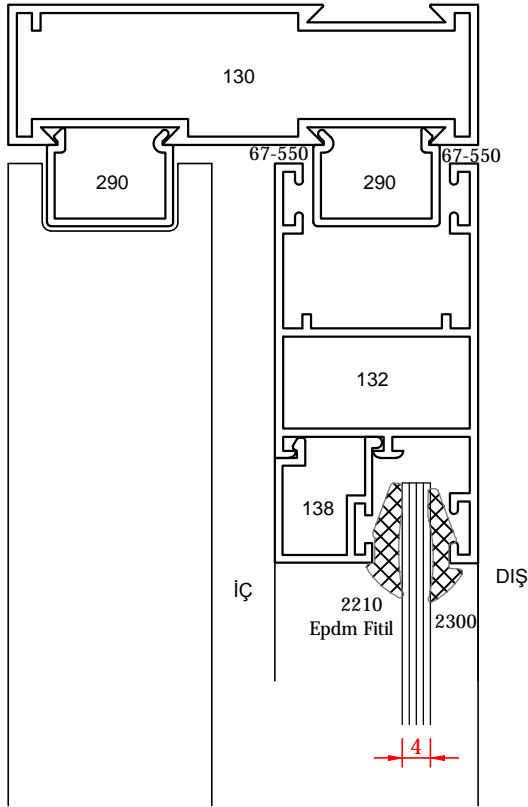

BOY 3 METRE OLARAK VERİLİR.
130-143-1242 için 6,44 cm.Kesim Ölçüsü
132-258-2,64 cm.Kesim Ölçüsü

BOY 3 METRE OLARAK VERİLİR.
130-143-1242 için 6,44 cm.Kesim Ölçüsü
132-258-2,64 cm.Kesim Ölçüsü

DİK BAĞ. BOY 3 METRE OLARAK VERİLİR.
258-2,64 cm.Kesim Ölçüsü