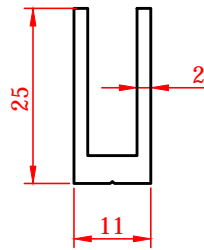

147 ve 150 no'lu profillerin çavuş bağlantısı

144 no'lu profilin çavuş bağlantısı

	01 050301 YAYLI TETİK KOL ELOKSALLI		
	01 050302 YAYLI TETİK KOL BEYAZ		
	01 050303 YAYLI TETİK KOL RENKLİ		
	01 110117 TUBA TEKLİ RULMAN PLASTİK		01 050304 KİLİTLİ TETİK KOL BEYAZ
	01 110122 TUBA ÇİFTLİ RULMAN PLASTİK		01 050305 KİLİTLİ TETİK KOL ELOKSALLI
	01 110107 TUBA TEKLİ RULMAN SARI		001 071010 PLS.SÜRME GÖMME KİLİT
	01 110112 TUBA ÇİFTLİ RULMAN SARI		
	01 050401 ÇEKME HAVUZ KOL ELOKSALLI		05 010901 301/G SÜRME KİLİT GRİ
	01 050402 ÇEKME HAVUZ KOL BEYAZ		05 010902 301/K SÜRME KİLİT KAHV.
	01 050403 ÇEKME HAVUZ KOL RENKLİ		05 010903 301/S SÜRME KİLİT SİYAH
	03 050409 PB-67-800-3P SÜRME FİTİLİ		05 010904 302 ANAH.SÜRME KİLİT BEYAZ
			05 010905 302 ANAH.SÜRME KİLİT GRİ
			05 010906 302 ANAH.SÜRME KİLİT KAHV.
			05 010907 302 ANAH.SÜRME KİLİT SİYAH
	03 020115 SİNEKLİK FİTİLİ 5MM.		
	04 094005 SÜRME SİNEKLİK RULMANI		
	04 105018 5018 SÜRME SİNEKLİK KOL		
	04 060100 100 CM FIBERGLASS SİNEKLİK TÜL		
	04 060120 120 CM FIBERGLASS SİNEKLİK TÜL		
	04 060140 140 CM FIBERGLASS SİNEKLİK TÜL		
	04 060160 160 CM FIBERGLASS SİNEKLİK TÜL		

BOY 3 METRE OLARAK VERİLİR.
130-143-1242 için 6,44 cm.Kesim Ölçüsü
132-258-2,64 cm.Kesim Ölçüsü

BOY 3 METRE OLARAK VERİLİR.
130-143-1242 için 6,44 cm.Kesim Ölçüsü
132-258-2,64 cm.Kesim Ölçüsü

DİK BAĞ. BOY 3 METRE OLARAK VERİLİR.
258-2,64 cm.Kesim Ölçüsü