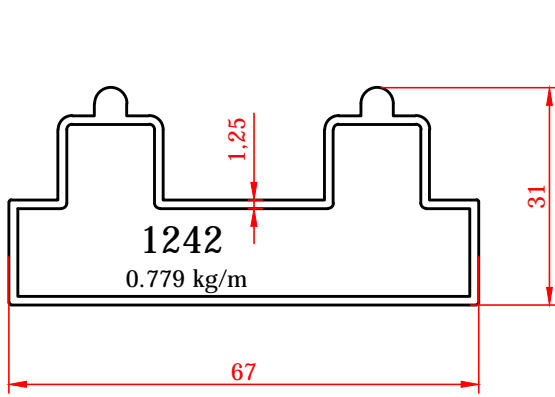

147 ve 150 no'lu profillerin çavuş bağlantısı

144 no'lu profilin çavuş bağlantısı

	01 050301 YAYLI TETİK KOL ELOKSALLI		
	01 050302 YAYLI TETİK KOL BEYAZ		
	01 050303 YAYLI TETİK KOL RENKLİ		
	01 110117 TUBA TEKLİ RULMAN PLASTİK		01 050304 KİLİTLİ TETİK KOL BEYAZ
	01 110122 TUBA ÇİFTLİ RULMAN PLASTİK		01 050305 KİLİTLİ TETİK KOL ELOKSALLI
	01 110107 TUBA TEKLİ RULMAN SARI		001 071010 PLS.SÜRME GÖMME KİLİT
	01 110112 TUBA ÇİFTLİ RULMAN SARI		
	01 050401 ÇEKME HAVUZ KOL ELOKSALLI		05 010901 301/G SÜRME KİLİT GRİ
	01 050402 ÇEKME HAVUZ KOL BEYAZ		05 010902 301/K SÜRME KİLİT KAHV.
	01 050403 ÇEKME HAVUZ KOL RENKLİ		05 010903 301/S SÜRME KİLİT SİYAH
	03 050409 PB-67-800-3P SÜRME FİTİLİ		05 010904 302 ANAH.SÜRME KİLİT BEYAZ
			05 010905 302 ANAH.SÜRME KİLİT GRİ
			05 010906 302 ANAH.SÜRME KİLİT KAHV.
			05 010907 302 ANAH.SÜRME KİLİT SİYAH
	03 020115 SİNEKLİK FİTİLİ 5MM.		
	04 094005 SÜRME SİNEKLİK RULMANI		
	04 105018 5018 SÜRME SİNEKLİK KOL		
	04 060100 100 CM FIBERGLASS SİNEKLİK TÜL		
	04 060120 120 CM FIBERGLASS SİNEKLİK TÜL		
	04 060140 140 CM FIBERGLASS SİNEKLİK TÜL		
	04 060160 160 CM FIBERGLASS SİNEKLİK TÜL		

BOY 3 METRE OLARAK VERİLİR.
130-143-1242 için 6,44 cm.Kesim Ölçüsü
132-258-2,64 cm.Kesim Ölçüsü

BOY 3 METRE OLARAK VERİLİR.
130-143-1242 için 6,44 cm.Kesim Ölçüsü
132-258-2,64 cm.Kesim Ölçüsü

DİK BAĞ. BOY 3 METRE OLARAK VERİLİR.
258-2,64 cm.Kesim Ölçüsü