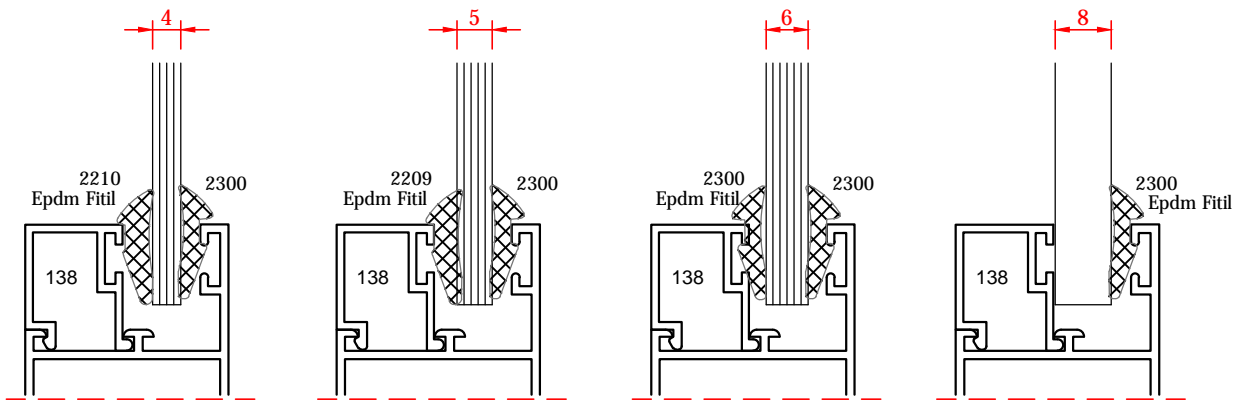

BOY 3 METRE OLARAK VERİLİR.
130-143-1242 için 6,44 cm.Kesim Ölçüsü
132-258-2,64 cm.Kesim Ölçüsü

BOY 3 METRE OLARAK VERİLİR.
130-143-1242 için 6,44 cm.Kesim Ölçüsü
132-258-2,64 cm.Kesim Ölçüsü

DİK BAĞ. BOY 3 METRE OLARAK VERİLİR.
258-2,64 cm.Kesim Ölçüsü