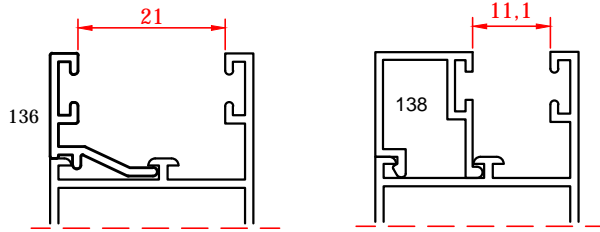

BOY 3 METRE OLARAK VERİLİR.
130-143-1242 için 6,44 cm.Kesim Ölçüsü
132-258-2,64 cm.Kesim Ölçüsü

BOY 3 METRE OLARAK VERİLİR.
130-143-1242 için 6,44 cm.Kesim Ölçüsü
132-258-2,64 cm.Kesim Ölçüsü

DİK BAĞ. BOY 3 METRE OLARAK VERİLİR.
258-2,64 cm.Kesim Ölçüsü