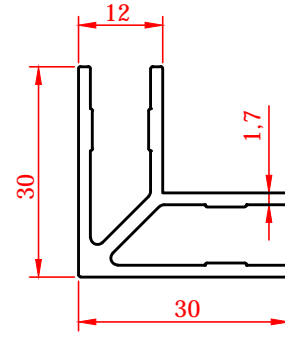

147 ve 150 no'lu profillerin çavuş bağlantısı

144 no'lu profilin çavuş bağlantısı

	01 050301 YAYLI TETİK KOL ELOKSALLI		
	01 050302 YAYLI TETİK KOL BEYAZ		
	01 050303 YAYLI TETİK KOL RENKLİ		
	01 110117 TUBA TEKLİ RULMAN PLASTİK		01 050304 KİLİTLİ TETİK KOL BEYAZ
	01 110122 TUBA ÇİFTLİ RULMAN PLASTİK		01 050305 KİLİTLİ TETİK KOL ELOKSALLI
	01 110107 TUBA TEKLİ RULMAN SARI		001 071010 PLS.SÜRME GÖMME KİLİT
	01 110112 TUBA ÇİFTLİ RULMAN SARI		
	01 050401 ÇEKME HAVUZ KOL ELOKSALLI		05 010901 301/G SÜRME KİLİT GRİ
	01 050402 ÇEKME HAVUZ KOL BEYAZ		05 010902 301/K SÜRME KİLİT KAHV.
	01 050403 ÇEKME HAVUZ KOL RENKLİ		05 010903 301/S SÜRME KİLİT SİYAH
	03 050409 PB-67-800-3P SÜRME FİTİLİ		05 010904 302 ANAH.SÜRME KİLİT BEYAZ
			05 010905 302 ANAH.SÜRME KİLİT GRİ
			05 010906 302 ANAH.SÜRME KİLİT KAHV.
			05 010907 302 ANAH.SÜRME KİLİT SİYAH
	03 020115 SİNEKLİK FİTİLİ 5MM.		
	04 094005 SÜRME SİNEKLİK RULMANI		
	04 105018 5018 SÜRME SİNEKLİK KOL		
	04 060100 100 CM FIBERGLASS SİNEKLİK TÜL		
	04 060120 120 CM FIBERGLASS SİNEKLİK TÜL		
	04 060140 140 CM FIBERGLASS SİNEKLİK TÜL		
	04 060160 160 CM FIBERGLASS SİNEKLİK TÜL		

BOY 3 METRE OLARAK VERİLİR.
130-143-1242 için 6,44 cm.Kesim Ölçüsü
132-258-2,64 cm.Kesim Ölçüsü

BOY 3 METRE OLARAK VERİLİR.
130-143-1242 için 6,44 cm.Kesim Ölçüsü
132-258-2,64 cm.Kesim Ölçüsü

DİK BAĞ. BOY 3 METRE OLARAK VERİLİR.
258-2,64 cm.Kesim Ölçüsü