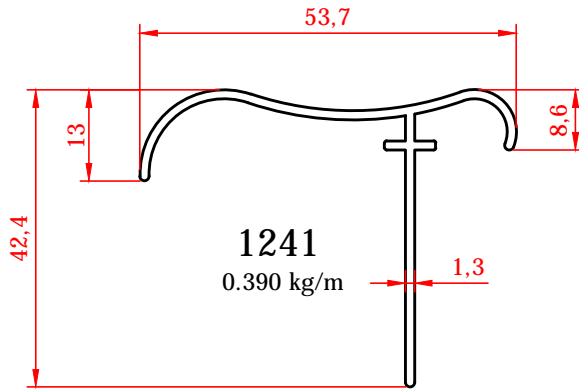

147 ve 150 no'lu profillerin çavuş bağlantısı

144 no'lu profilin çavuş bağlantısı

	01 050301 YAYLI TETİK KOL ELOKSALLI		
	01 050302 YAYLI TETİK KOL BEYAZ		
	01 050303 YAYLI TETİK KOL RENKLİ		
	01 110117 TUBA TEKLİ RULMAN PLASTİK		01 050304 KİLİTLİ TETİK KOL BEYAZ
	01 110122 TUBA ÇİFTLİ RULMAN PLASTİK		01 050305 KİLİTLİ TETİK KOL ELOKSALLI
	01 110107 TUBA TEKLİ RULMAN SARI		001 071010 PLS.SÜRME GÖMME KİLİT
	01 110112 TUBA ÇİFTLİ RULMAN SARI		
	01 050401 ÇEKME HAVUZ KOL ELOKSALLI		05 010901 301/G SÜRME KİLİT GRİ
	01 050402 ÇEKME HAVUZ KOL BEYAZ		05 010902 301/K SÜRME KİLİT KAHV.
	01 050403 ÇEKME HAVUZ KOL RENKLİ		05 010903 301/S SÜRME KİLİT SİYAH
	03 050409 PB-67-800-3P SÜRME FİTİLİ		05 010904 302 ANAH.SÜRME KİLİT BEYAZ
			05 010905 302 ANAH.SÜRME KİLİT GRİ
			05 010906 302 ANAH.SÜRME KİLİT KAHV.
			05 010907 302 ANAH.SÜRME KİLİT SİYAH
	03 020115 SİNEKLİK FİTİLİ 5MM.		
	04 094005 SÜRME SİNEKLİK RULMANI		
	04 105018 5018 SÜRME SİNEKLİK KOL		
	04 060100 100 CM FIBERGLASS SİNEKLİK TÜL		
	04 060120 120 CM FIBERGLASS SİNEKLİK TÜL		
	04 060140 140 CM FIBERGLASS SİNEKLİK TÜL		
	04 060160 160 CM FIBERGLASS SİNEKLİK TÜL		

BOY 3 METRE OLARAK VERİLİR.
130-143-1242 için 6,44 cm.Kesim Ölçüsü
132-258-2,64 cm.Kesim Ölçüsü

BOY 3 METRE OLARAK VERİLİR.
130-143-1242 için 6,44 cm.Kesim Ölçüsü
132-258-2,64 cm.Kesim Ölçüsü

DİK BAĞ. BOY 3 METRE OLARAK VERİLİR.
258-2,64 cm.Kesim Ölçüsü