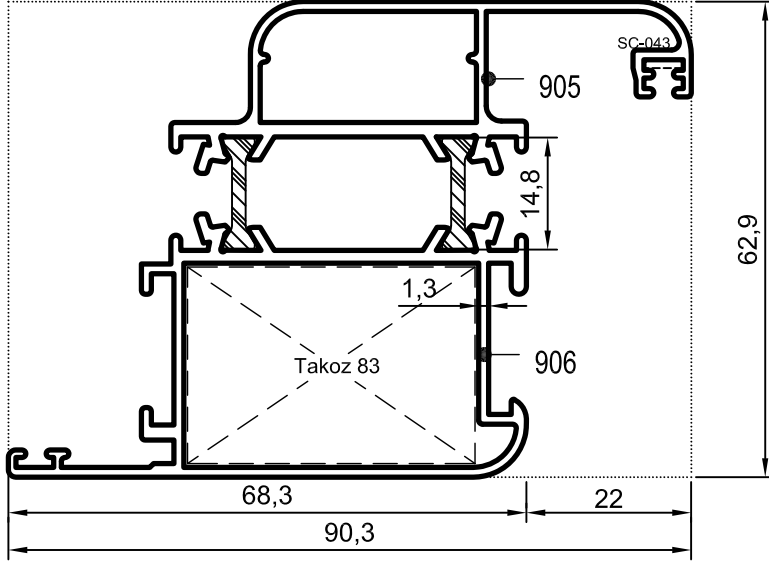

Uyarı: Profil ağırlıklarımız teorik olup; teslim anındaki tartımız geçerlidir.

- Profiller
- Profiles

Oval Yalıtımlı Kapı-Pencere Serisi

Yalıtımlı 50' lik Seri

No : 889/93

Dar Orta Kayıt
1,245 kg/m

$J_x = 11,04 \text{ cm}^4$
 $J_y = 8,47 \text{ cm}^4$

No : 903/04

Geniş Orta Kayıt
1,660 kg/m

$J_x = 21,82 \text{ cm}^4$
 $J_y = 15,95 \text{ cm}^4$

No : 891/92

Dar Kanat
1,385 kg/m

$J_x = 25,12 \text{ cm}^4$
 $J_y = 5,28 \text{ cm}^4$

No : 891/94

Dar Kanat
1,265 kg/m

$J_x = 19,39 \text{ cm}^4$
 $J_y = 4,66 \text{ cm}^4$

Uyarı: Profil ağırlıklarımız teorik olup; teslim anındaki tartımız geçerlidir.

- Profiller
- Profiles

Oval Yalıtımlı Kapı-Pencere Serisi

Yalıtımlı 50' lik Seri
58,3

No : 905/06

Zet Kanat (İçe Açılır)
1,700 kg/m

$$J_x = 37,27 \text{ cm}^4$$

$$J_y = 14,36 \text{ cm}^4$$

No : 906/1848

Zet Kanat (İçe Açılır)
1,580 kg/m

$$J_x = 12,55 \text{ cm}^4$$

$$J_y = 31,36 \text{ cm}^4$$