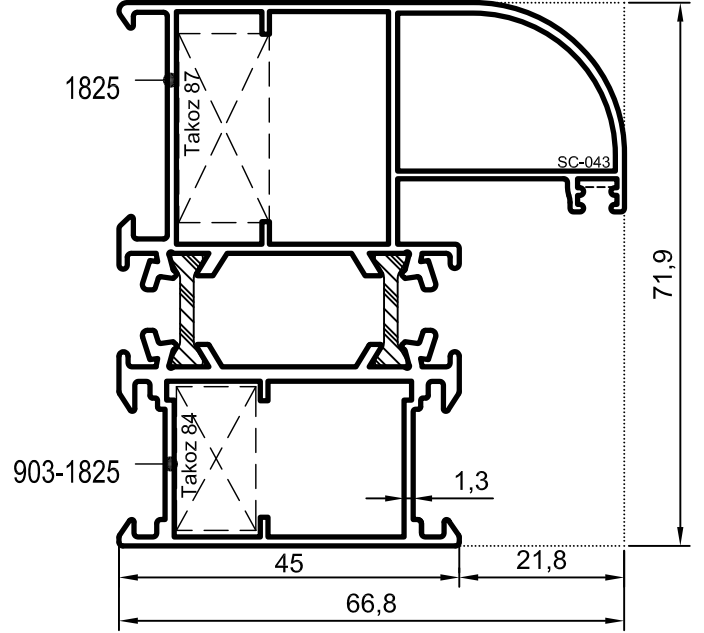

**YALITIMLI 50' LİK
OVAL SERİ PROFİLLER
*PROFILES***

- Profiller
- Profiles

Oval Yalıtımlı Kapı-Pencere Serisi

Yalıtımlı 50' lik Seri

No : 889/90

Dar Kasa $Jx = 23,94 \text{ cm}^4$
1,430 kg/m $Jy = 6,57 \text{ cm}^4$

No : 903-1825/1825

Geniş Kasa $Jx = 32,22 \text{ cm}^4$
1,750 kg/m $Jy = 17,93 \text{ cm}^4$

No : 853/54

Dar Kasa $Jx = 22,52 \text{ cm}^4$
1,315 kg/m $Jy = 8,34 \text{ cm}^4$

No : 1881/82

Geniş Kasa $Jx = 28,20 \text{ cm}^4$
1,510 kg/m $Jy = 16,40 \text{ cm}^4$

$J_x = 19,39 \text{ cm}^4$
 $J_y = 4,66 \text{ cm}^4$

Uyarı: Profil ağırlıklarımız teorik olup; teslim anındaki tartımız geçerlidir.

- Profiller
- Profiles

Oval Yalıtımlı Kapı-Pencere Serisi

Yalıtımlı 50' lik Seri
58,3