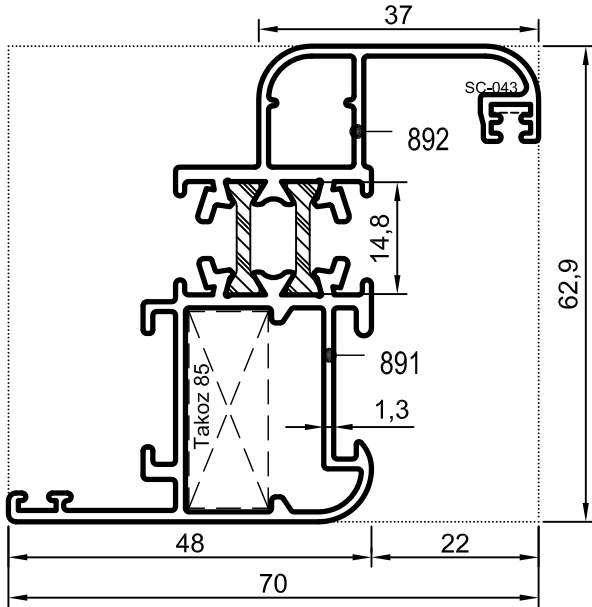

Uyarı: Profil ağırlıklarımız teorik olup; teslim anındaki tartımız geçerlidir.

- Profiller
- Profiles

Oval Yalıtımlı Kapı-Pencere Serisi

Yalıtımlı 50' lik Seri

No : 889/93

Dar Orta Kayıt
1,245 kg/m

$J_x = 11,04 \text{ cm}^4$
 $J_y = 8,47 \text{ cm}^4$

No : 903/04

Geniş Orta Kayıt
1,660 kg/m

$J_x = 21,82 \text{ cm}^4$
 $J_y = 15,95 \text{ cm}^4$

No : 891/92

Dar Kanat
1,385 kg/m

$J_x = 25,12 \text{ cm}^4$
 $J_y = 5,28 \text{ cm}^4$

No : 891/94

Dar Kanat
1,265 kg/m

$J_x = 19,39 \text{ cm}^4$
 $J_y = 4,66 \text{ cm}^4$

Uyarı: Profil ağırlıklarımız teorik olup; teslim anındaki tartımız geçerlidir.

- Profiller
- Profiles

Oval Yalıtımlı Kapı-Pencere Serisi

Yalıtımlı 50' lik Seri
58,3

No : 905/06

Zet Kanat (İçe Açılır)
1,700 kg/m

$$J_x = 37,27 \text{ cm}^4$$

$$J_y = 14,36 \text{ cm}^4$$

No : 906/1848

Zet Kanat (İçe Açılır)
1,580 kg/m

$$J_x = 12,55 \text{ cm}^4$$

$$J_y = 31,36 \text{ cm}^4$$