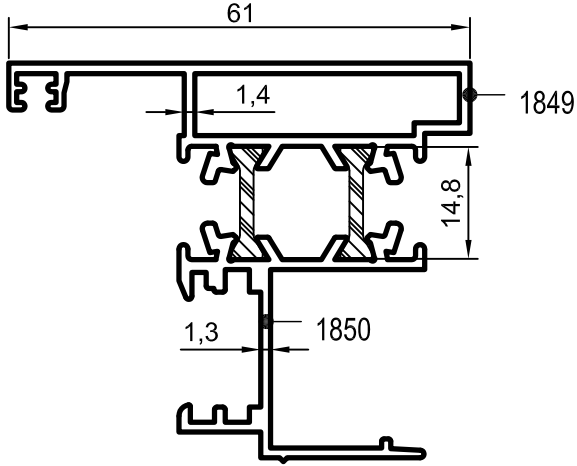

$J_x = 19,39 \text{ cm}^4$
 $J_y = 4,66 \text{ cm}^4$

Uyarı: Profil ağırlıklarımız teorik olup; teslim anındaki tartımız geçerlidir.

- Profiller
- Profiles

Oval Yalıtımlı Kapı-Pencere Serisi

Yalıtımlı 50' lik Seri
58,3

No : 905/06

Zet Kanat (İçe Açılır)
1,700 kg/m

$$J_x = 37,27 \text{ cm}^4$$

$$J_y = 14,36 \text{ cm}^4$$

No : 906/1848

Zet Kanat (İçe Açılır)
1,580 kg/m

$$J_x = 12,55 \text{ cm}^4$$

$$J_y = 31,36 \text{ cm}^4$$

1846/47

Te Kanat (Dışa Açılır)
1,525 kg/m

$$J_x = 20,23 \text{ cm}^4$$

$$J_y = 22,58 \text{ cm}^4$$

Uyarı: Profil ağırlıklarımız teorik olup; teslim anındaki tartımız geçerlidir.

- Profiller
- Profiles

Oval Yalıtımlı Kapı-Pencere Serisi

Yalıtımlı 50' lik Seri

No : 1849/50
Çift Kanat Adaptörü
1,180 kg/m

No : 1832
Etek Adaptörü
0,395 kg/m

No : 1833/34
Etek, Geniş Baza
2,740 kg/m
 $J_x = 146,59 \text{ cm}^4$
 $J_y = 30,09 \text{ cm}^4$

- Profiller
- Profiles