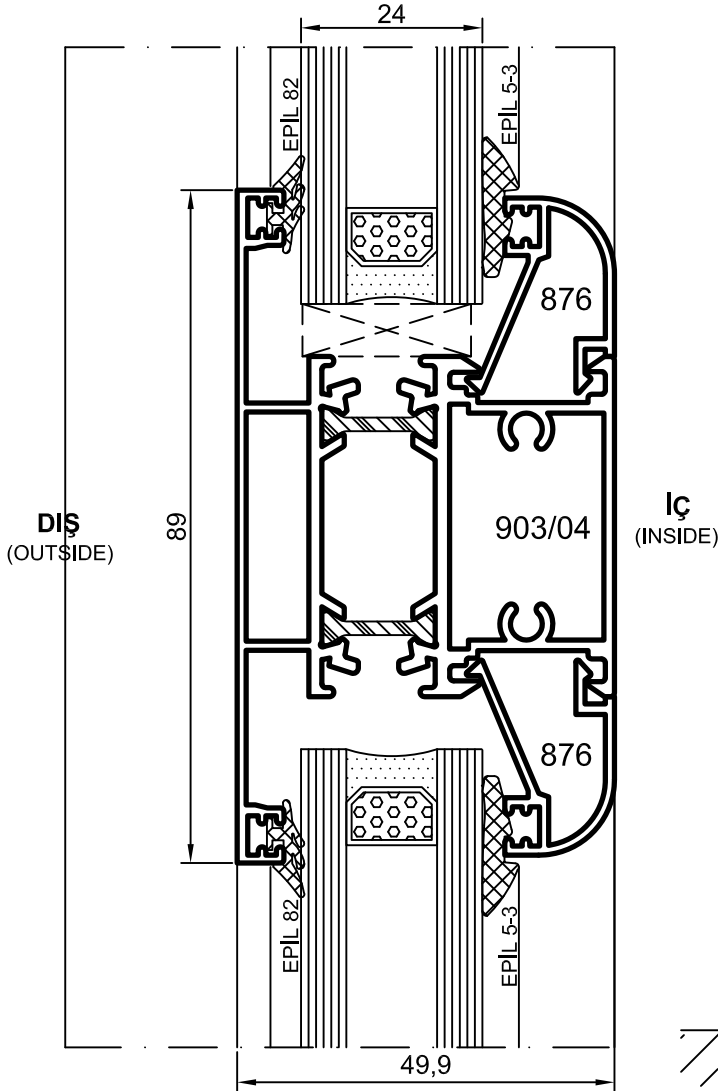

$J_x = 19,39 \text{ cm}^4$
 $J_y = 4,66 \text{ cm}^4$

Uyarı: Profil ağırlıklarımız teorik olup; teslim anındaki tartımız geçerlidir.

- Profiller
- Profiles

Oval Yalıtımlı Kapı-Pencere Serisi

Yalıtımlı 50' lik Seri
58,3

Yalıtımlı 50' lik Seri

Detay 2
Detail

- Detaylar
- Details

Oval Yalıtımlı Kapı-Pencere Serisi

Yalıtımlı 50' lik Seri

İÇE AÇILIR KAPI
DOOR - INSIDE OPENING

Detay
Detail 4

Detay
Detail 5

- Detaylar
- Details

Oval Yalıtımlı Kapı-Pencere Serisi

Yalıtımlı 50' lik Seri

DIŞA AÇILIR KAPI
DOOR - OUTSIDE OPENING

Detay 1
Detail

* Aksesuar kodu ile birlikte sipariş veriniz.

- Detaylar
- Details

Oval Yalıtımlı Kapı-Pencere Serisi