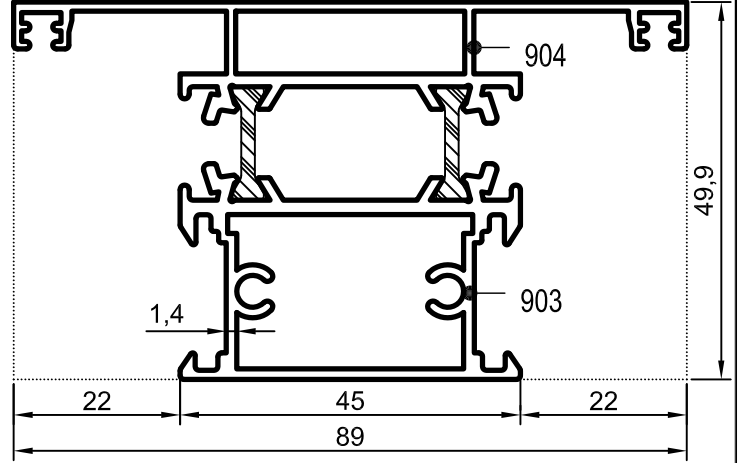

Uyarı: Profil ağırlıklarımız teorik olup; teslim anındaki tartımız geçerlidir.

- Profiller
- Profiles

Oval Yalıtımlı Kapı-Pencere Serisi

Yalıtımlı 50' lik Seri

No : 889/93

Dar Orta Kayıt
1,245 kg/m

$J_x = 11,04 \text{ cm}^4$
 $J_y = 8,47 \text{ cm}^4$

$J_x = 19,39 \text{ cm}^4$
 $J_y = 4,66 \text{ cm}^4$

Uyarı: Profil ağırlıklarımız teorik olup; teslim anındaki tartımız geçerlidir.

- Profiller
- Profiles

Oval Yalıtımlı Kapı-Pencere Serisi

Yalıtımlı 50' lik Seri
58,3