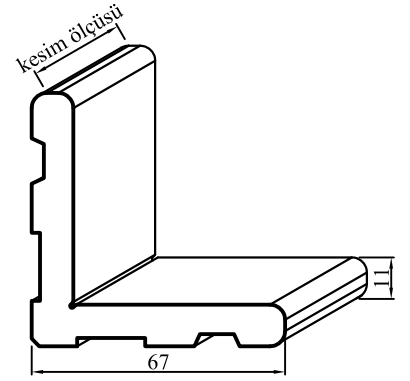

No : 858

Köşe Takozu
3,230 kg/m

No : 872

Isı Cam Çıtası
0,250 kg/m

No : 876

Isı Cam Çıtası
0,250 kg/m