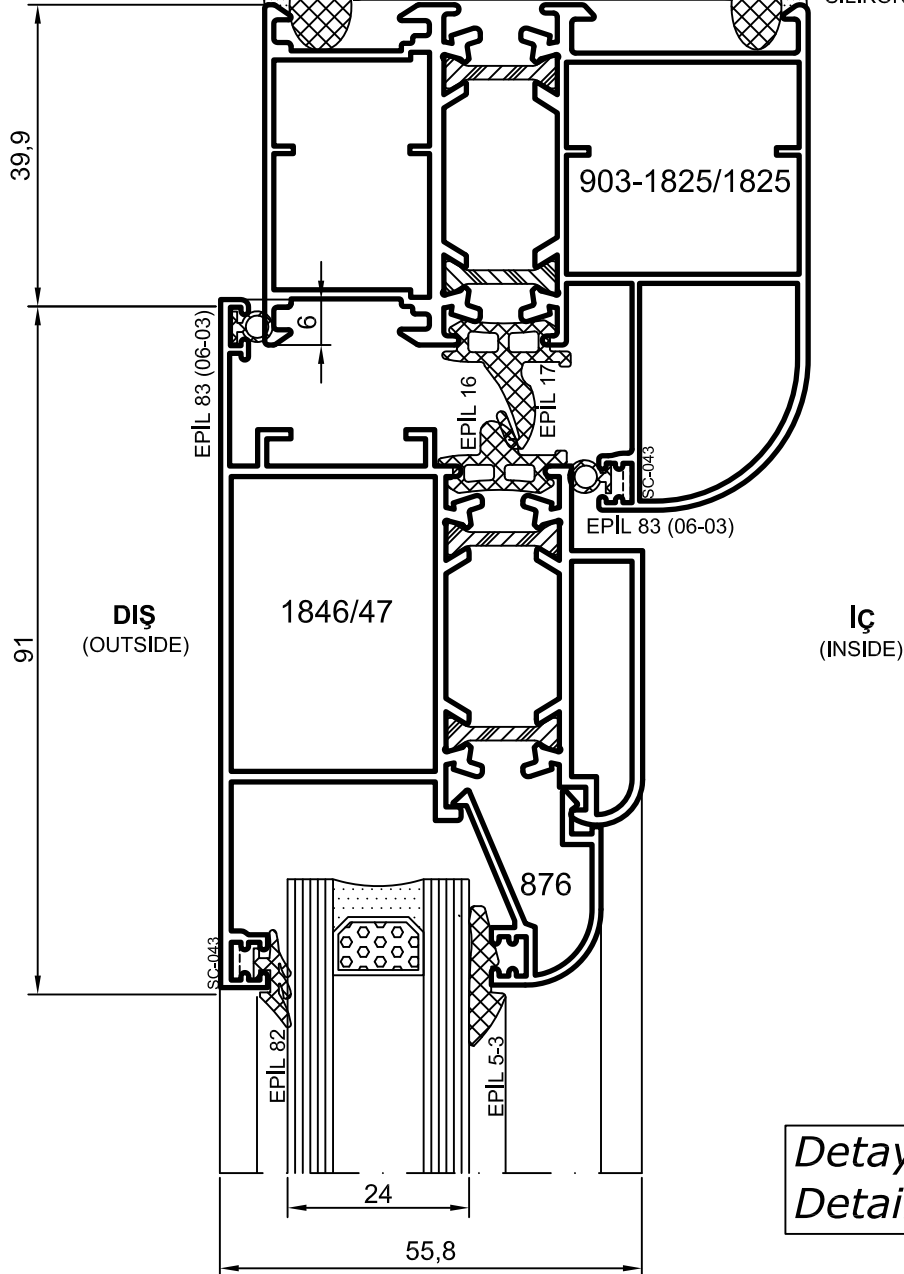

Yalıtımlı 50' lik Seri

DIŞA AÇILIR KAPI
DOOR - OUTSIDE OPENING

Detay 2
Detail

- Detaylar
- Details

Oval Yalıtımlı Kapı-Pencere Serisi

Yalıtımlı 50' lik Seri

DIŞA AÇILIR KAPI
DOOR - OUTSIDE OPENING

SİLİKON