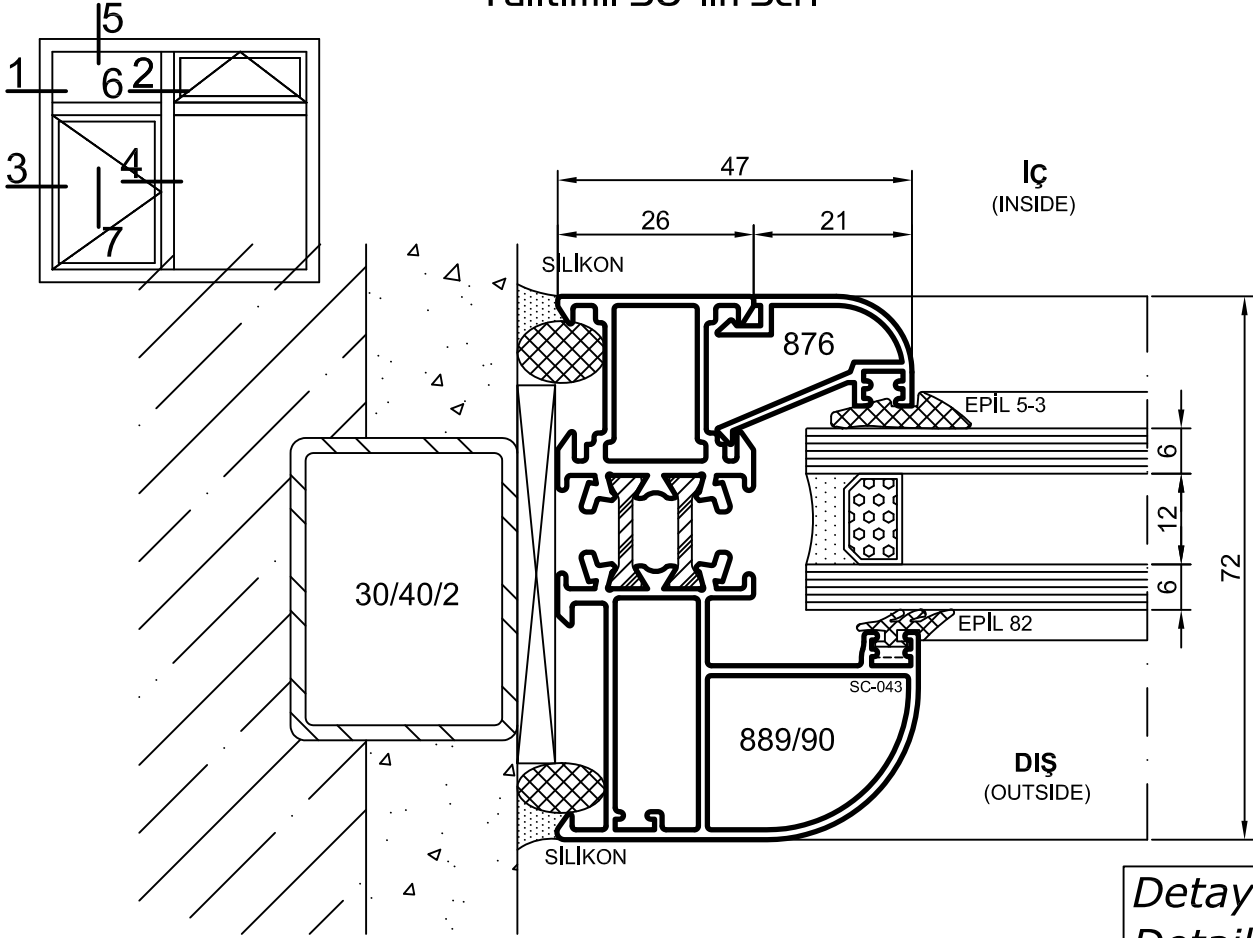

- Detaylar
- Details

Oval Yalıtımlı Kapı-Pencere Serisi

Yalıtımlı 50' lik Seri