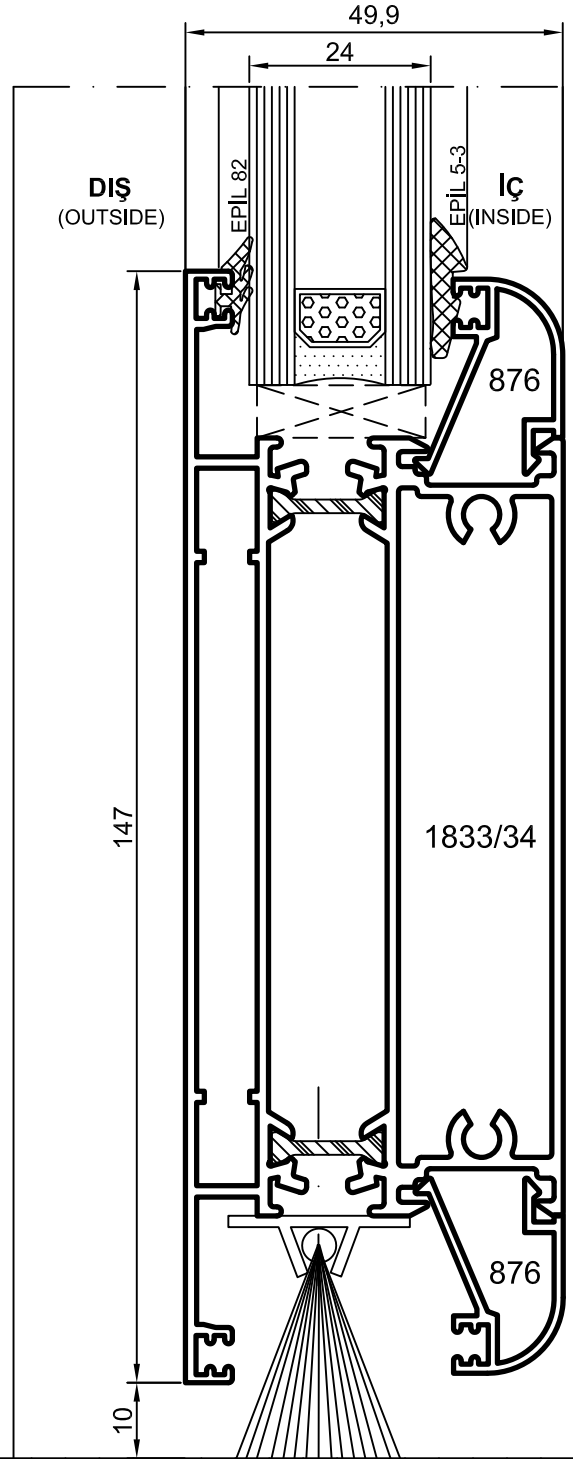

$J_x = 19,39 \text{ cm}^4$
 $J_y = 4,66 \text{ cm}^4$

Uyarı: Profil ağırlıklarımız teorik olup; teslim anındaki tartımız geçerlidir.

- Profiller
- Profiles

Oval Yalıtımlı Kapı-Pencere Serisi

Yalıtımlı 50' lik Seri
58,3

No : 905/06

Zet Kanat (İçe Açılır)
1,700 kg/m

$$J_x = 37,27 \text{ cm}^4$$

$$J_y = 14,36 \text{ cm}^4$$

No : 906/1848

Zet Kanat (İçe Açılır)
1,580 kg/m

$$J_x = 12,55 \text{ cm}^4$$

$$J_y = 31,36 \text{ cm}^4$$

1846/47

Te Kanat (Dışa Açılır)
1,525 kg/m

$$J_x = 20,23 \text{ cm}^4$$

$$J_y = 22,58 \text{ cm}^4$$

Uyarı: Profil ağırlıklarımız teorik olup; teslim anındaki tartımız geçerlidir.

- Profiller
- Profiles

Oval Yalıtımlı Kapı-Pencere Serisi

Yalıtımlı 50' lik Seri

Detay 2
Detail

- Detaylar
- Details

Oval Yalıtımlı Kapı-Pencere Serisi

Yalıtımlı 50' lik Seri

İÇE AÇILIR KAPI
DOOR - INSIDE OPENING

Detay
Detail 4

Detay
Detail 5