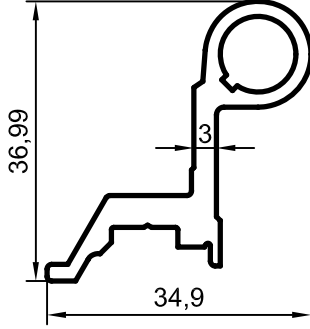

- Profiller
- Profiles

Oval Yalıtımlı Kapı-Pencere Serisi

Yalıtımlı 50' lik Seri

No : 2965

Menteşe
0,645 kg/m