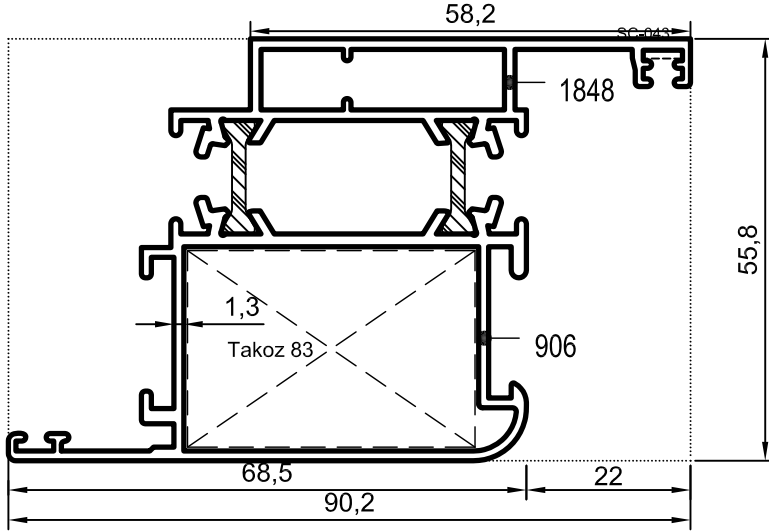

$J_x = 19,39 \text{ cm}^4$
 $J_y = 4,66 \text{ cm}^4$

Uyarı: Profil ağırlıklarımız teorik olup; teslim anındaki tartımız geçerlidir.

- Profiller
- Profiles

Oval Yalıtımlı Kapı-Pencere Serisi

Yalıtımlı 50' lik Seri
58,3

No : 905/06

Zet Kanat (İçe Açılır)
1,700 kg/m

$$J_x = 37,27 \text{ cm}^4$$

$$J_y = 14,36 \text{ cm}^4$$

No : 906/1848

Zet Kanat (İçe Açılır)
1,580 kg/m

$$J_x = 12,55 \text{ cm}^4$$

$$J_y = 31,36 \text{ cm}^4$$