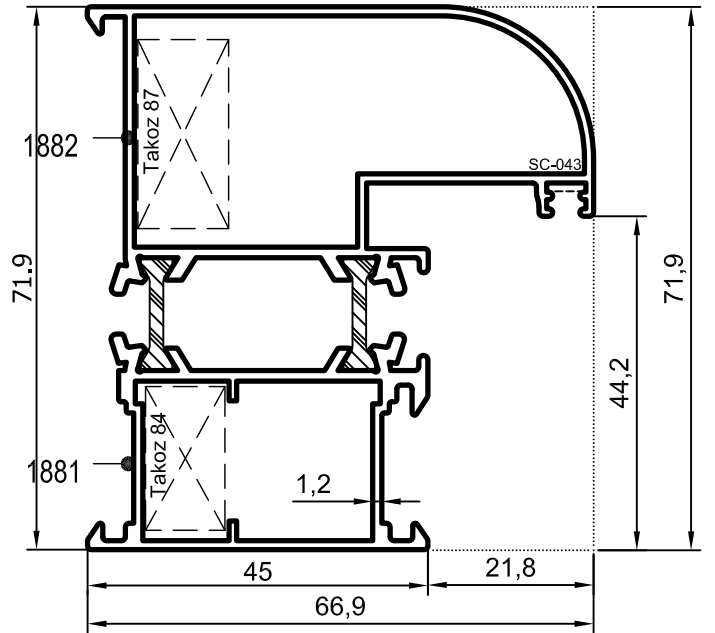

**YALITIMLI 50' LİK
OVAL SERİ PROFİLLER
*PROFILES***

- Profiller
- Profiles

Oval Yalıtımlı Kapı-Pencere Serisi

Yalıtımlı 50' lik Seri

No : 889/90

Dar Kasa $Jx = 23,94 \text{ cm}^4$
1,430 kg/m $Jy = 6,57 \text{ cm}^4$

No : 903-1825/1825

Geniş Kasa $Jx = 32,22 \text{ cm}^4$
1,750 kg/m $Jy = 17,93 \text{ cm}^4$

No : 853/54

Dar Kasa $Jx = 22,52 \text{ cm}^4$
1,315 kg/m $Jy = 8,34 \text{ cm}^4$

No : 1881/82

Geniş Kasa $Jx = 28,20 \text{ cm}^4$
1,510 kg/m $Jy = 16,40 \text{ cm}^4$

Uyarı: Profil ağırlıklarımız teorik olup; teslim anındaki tartımız geçerlidir.

- Profiller
- Profiles

Oval Yalıtımlı Kapı-Pencere Serisi

Yalıtımlı 50' lik Seri

No : 889/93

Dar Orta Kayıt
1,245 kg/m

$J_x = 11,04 \text{ cm}^4$
 $J_y = 8,47 \text{ cm}^4$

$J_x = 19,39 \text{ cm}^4$
 $J_y = 4,66 \text{ cm}^4$

Uyarı: Profil ağırlıklarımız teorik olup; teslim anındaki tartımız geçerlidir.

- Profiller
- Profiles

Oval Yalıtımlı Kapı-Pencere Serisi

Yalıtımlı 50' lik Seri
58,3