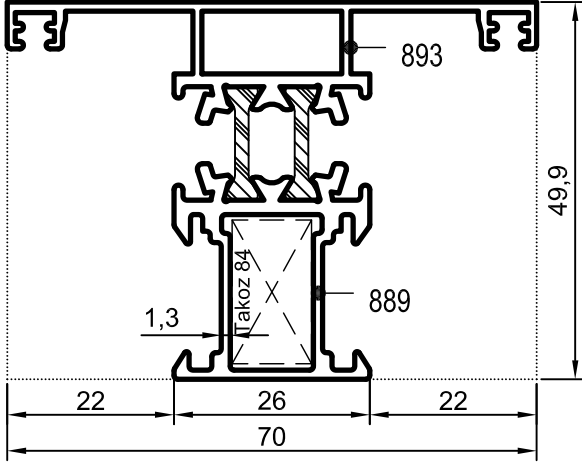

No : 903-1825/1825

Geniş Kasa $Jx = 32,22 \text{ cm}^4$
1,750 kg/m $Jy = 17,93 \text{ cm}^4$

No : 853/54

Dar Kasa $Jx = 22,52 \text{ cm}^4$
1,315 kg/m $Jy = 8,34 \text{ cm}^4$

No : 1881/82

Geniş Kasa $Jx = 28,20 \text{ cm}^4$
1,510 kg/m $Jy = 16,40 \text{ cm}^4$

Uyarı: Profil ağırlıklarımız teorik olup; teslim anındaki tartımız geçerlidir.

- Profiller
- Profiles

Oval Yalıtımlı Kapı-Pencere Serisi

Yalıtımlı 50' lik Seri

No : 889/93

Dar Orta Kayıt
1,245 kg/m

$J_x = 11,04 \text{ cm}^4$
 $J_y = 8,47 \text{ cm}^4$

$J_x = 19,39 \text{ cm}^4$
 $J_y = 4,66 \text{ cm}^4$

Uyarı: Profil ağırlıklarımız teorik olup; teslim anındaki tartımız geçerlidir.

- Profiller
- Profiles

Oval Yalıtımlı Kapı-Pencere Serisi

Yalıtımlı 50' lik Seri
58,3

No : 905/06

Zet Kanat (İçe Açılır)
1,700 kg/m

$$J_x = 37,27 \text{ cm}^4$$

$$J_y = 14,36 \text{ cm}^4$$

No : 906/1848

Zet Kanat (İçe Açılır)
1,580 kg/m

$$J_x = 12,55 \text{ cm}^4$$

$$J_y = 31,36 \text{ cm}^4$$