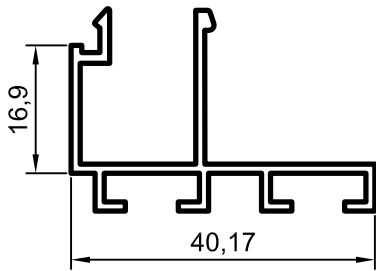

$J_x = 19,39 \text{ cm}^4$
 $J_y = 4,66 \text{ cm}^4$

Uyarı: Profil ağırlıklarımız teorik olup; teslim anındaki tartımız geçerlidir.

- Profiller
- Profiles

Oval Yalıtımlı Kapı-Pencere Serisi

Yalıtımlı 50' lik Seri
58,3

No : 905/06

Zet Kanat (İçe Açılır)
1,700 kg/m

$$J_x = 37,27 \text{ cm}^4$$

$$J_y = 14,36 \text{ cm}^4$$

No : 906/1848

Zet Kanat (İçe Açılır)
1,580 kg/m

$$J_x = 12,55 \text{ cm}^4$$

$$J_y = 31,36 \text{ cm}^4$$

1846/47

Te Kanat (Dışa Açılır)
1,525 kg/m

$$J_x = 20,23 \text{ cm}^4$$

$$J_y = 22,58 \text{ cm}^4$$

Uyarı: Profil ağırlıklarımız teorik olup; teslim anındaki tartımız geçerlidir.

- Profiller
- Profiles

Oval Yalıtımlı Kapı-Pencere Serisi

Yalıtımlı 50' lik Seri

No : 1849/50
Çift Kanat Adaptörü
1,180 kg/m

No : 1832
Etek Adaptörü
0,395 kg/m

No : 1833/34
Etek, Geniş Baza
2,740 kg/m
 $J_x = 146,59 \text{ cm}^4$
 $J_y = 30,09 \text{ cm}^4$

- Profiller
- Profiles