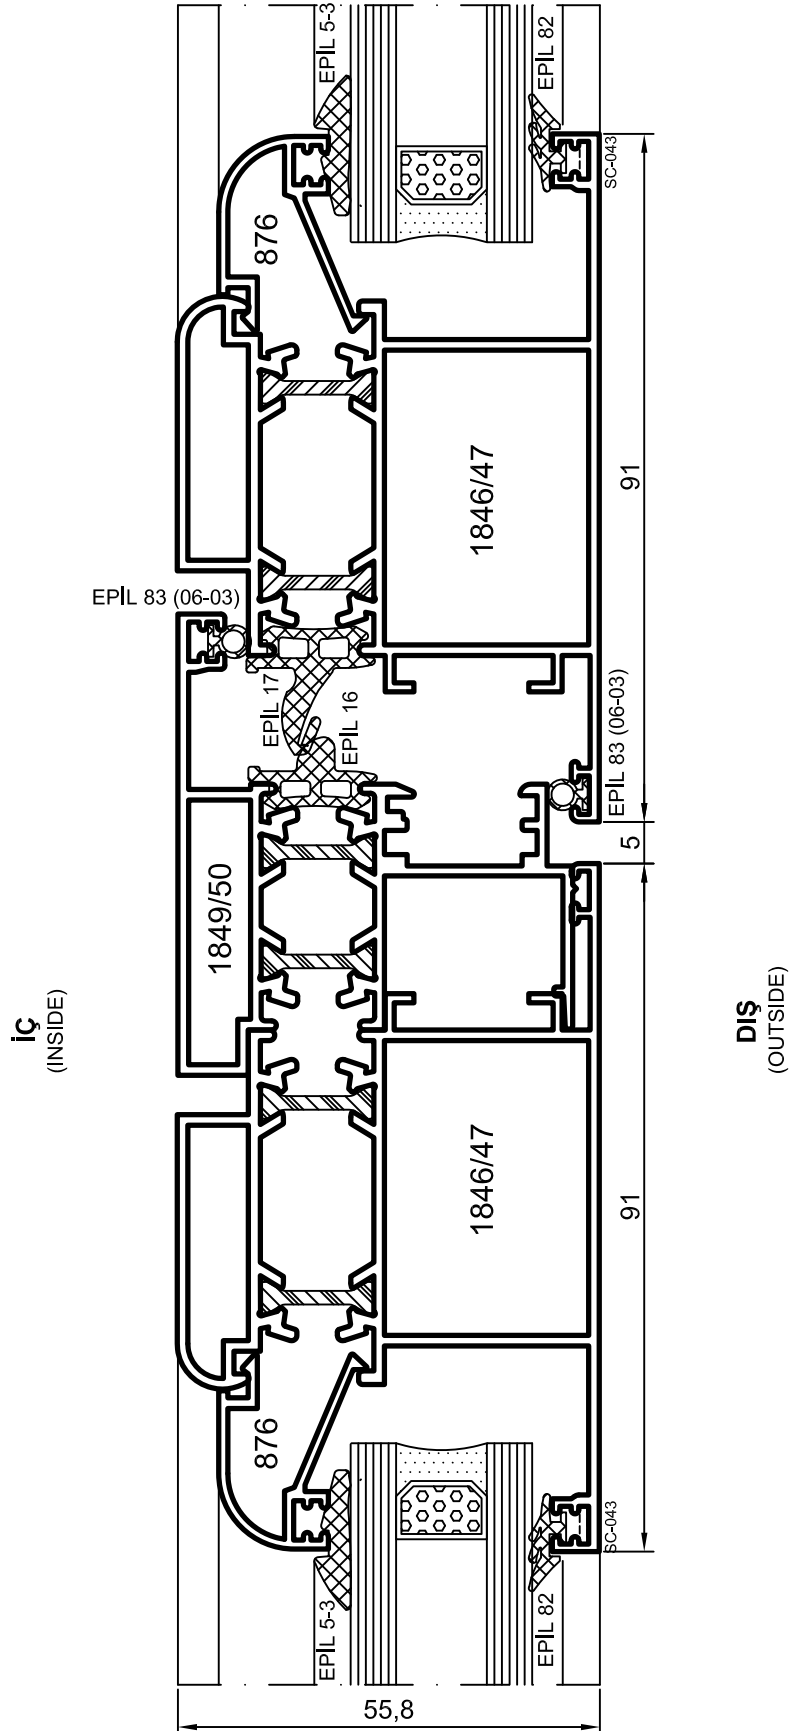

- Detaylar
- Details

Oval Yalıtımlı Kapı-Pencere Serisi

Yalıtımlı 50' lik Seri

Detay 2
Detail