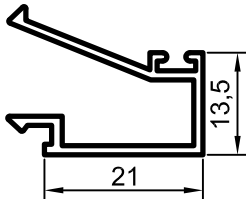

No : 872

Isı Cam Çıtası
0,250 kg/m