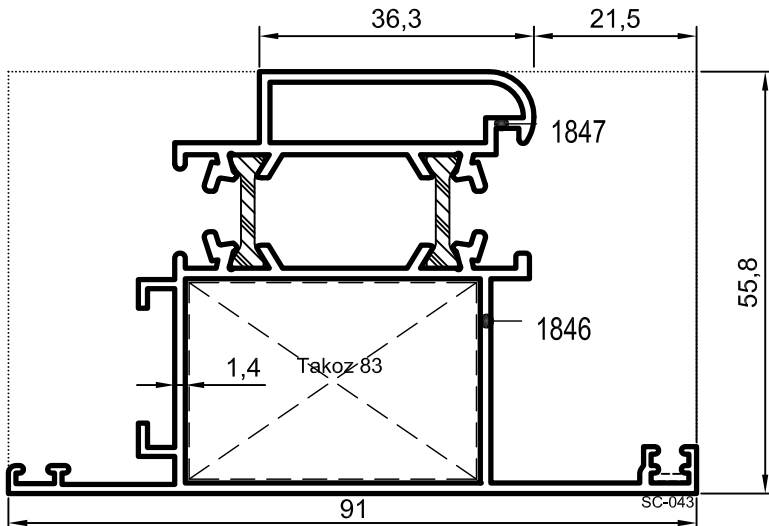

$J_x = 19,39 \text{ cm}^4$
 $J_y = 4,66 \text{ cm}^4$

Uyarı: Profil ağırlıklarımız teorik olup; teslim anındaki tartımız geçerlidir.

- Profiller
- Profiles

Oval Yalıtımlı Kapı-Pencere Serisi

Yalıtımlı 50' lik Seri
58,3

No : 905/06

Zet Kanat (İçe Açılır)
1,700 kg/m

$$J_x = 37,27 \text{ cm}^4$$

$$J_y = 14,36 \text{ cm}^4$$

No : 906/1848

Zet Kanat (İçe Açılır)
1,580 kg/m

$$J_x = 12,55 \text{ cm}^4$$

$$J_y = 31,36 \text{ cm}^4$$

1846/47

Te Kanat (Dışa Açılır)
1,525 kg/m

$$J_x = 20,23 \text{ cm}^4$$

$$J_y = 22,58 \text{ cm}^4$$

Uyarı: Profil ağırlıklarımız teorik olup; teslim anındaki tartımız geçerlidir.

- Profiller
- Profiles

Oval Yalıtımlı Kapı-Pencere Serisi