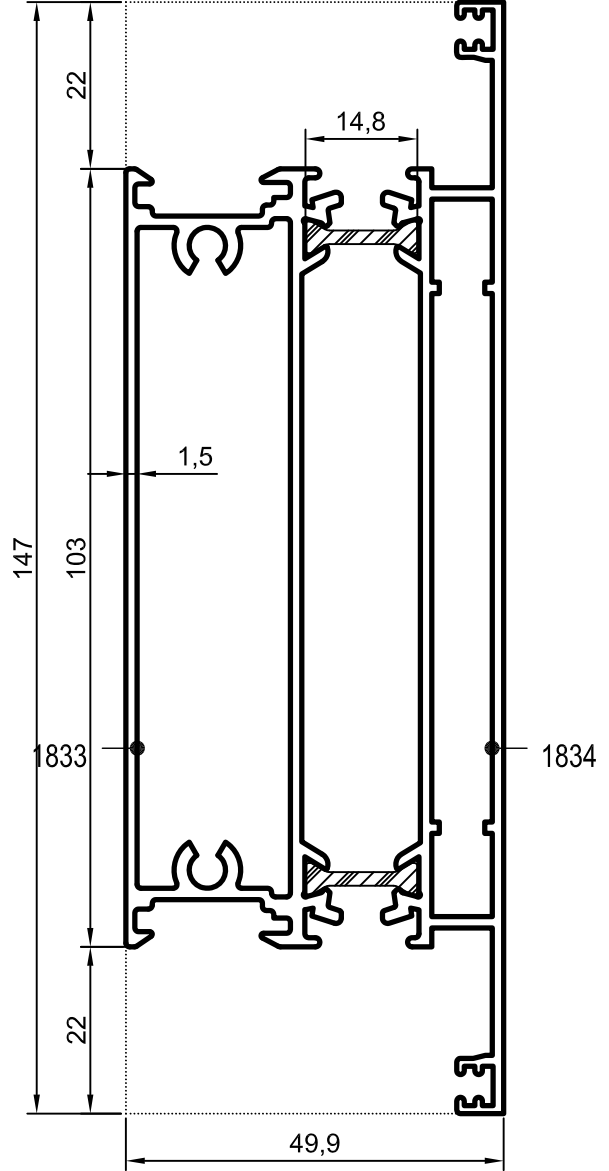

$J_x = 19,39 \text{ cm}^4$
 $J_y = 4,66 \text{ cm}^4$

Uyarı: Profil ağırlıklarımız teorik olup; teslim anındaki tartımız geçerlidir.

- Profiller
- Profiles

Oval Yalıtımlı Kapı-Pencere Serisi

Yalıtımlı 50' lik Seri
58,3

No : 905/06

Zet Kanat (İçe Açılır)
1,700 kg/m

$$J_x = 37,27 \text{ cm}^4$$

$$J_y = 14,36 \text{ cm}^4$$

No : 906/1848

Zet Kanat (İçe Açılır)
1,580 kg/m

$$J_x = 12,55 \text{ cm}^4$$

$$J_y = 31,36 \text{ cm}^4$$

1846/47

Te Kanat (Dışa Açılır)
1,525 kg/m

$$J_x = 20,23 \text{ cm}^4$$

$$J_y = 22,58 \text{ cm}^4$$

Uyarı: Profil ağırlıklarımız teorik olup; teslim anındaki tartımız geçerlidir.

- Profiller
- Profiles

Oval Yalıtımlı Kapı-Pencere Serisi

Yalıtımlı 50' lik Seri

No : 1849/50
Çift Kanat Adaptörü
1,180 kg/m

No : 1832
Etek Adaptörü
0,395 kg/m

No : 1833/34
Etek, Geniş Baza
2,740 kg/m
 $J_x = 146,59 \text{ cm}^4$
 $J_y = 30,09 \text{ cm}^4$

- Profiller
- Profiles