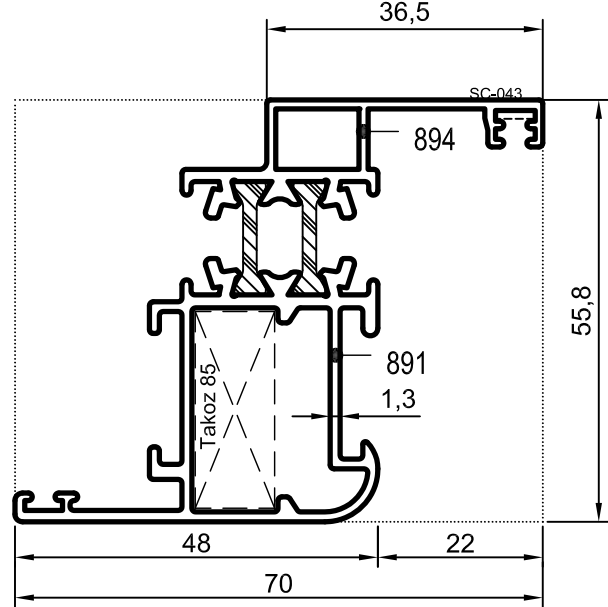

No : 903/04

Geniş Orta Kayıt
1,660 kg/m

$J_x = 21,82 \text{ cm}^4$
 $J_y = 15,95 \text{ cm}^4$

No : 891/92

Dar Kanat
1,385 kg/m

$J_x = 25,12 \text{ cm}^4$
 $J_y = 5,28 \text{ cm}^4$

No : 891/94

Dar Kanat
1,265 kg/m

$J_x = 19,39 \text{ cm}^4$
 $J_y = 4,66 \text{ cm}^4$

Uyarı: Profil ağırlıklarımız teorik olup; teslim anındaki tartımız geçerlidir.

- Profiller
- Profiles

Oval Yalıtımlı Kapı-Pencere Serisi

Yalıtımlı 50' lik Seri
58,3

No : 905/06

Zet Kanat (İçe Açılır)
1,700 kg/m

$$J_x = 37,27 \text{ cm}^4$$

$$J_y = 14,36 \text{ cm}^4$$

No : 906/1848

Zet Kanat (İçe Açılır)
1,580 kg/m

$$J_x = 12,55 \text{ cm}^4$$

$$J_y = 31,36 \text{ cm}^4$$