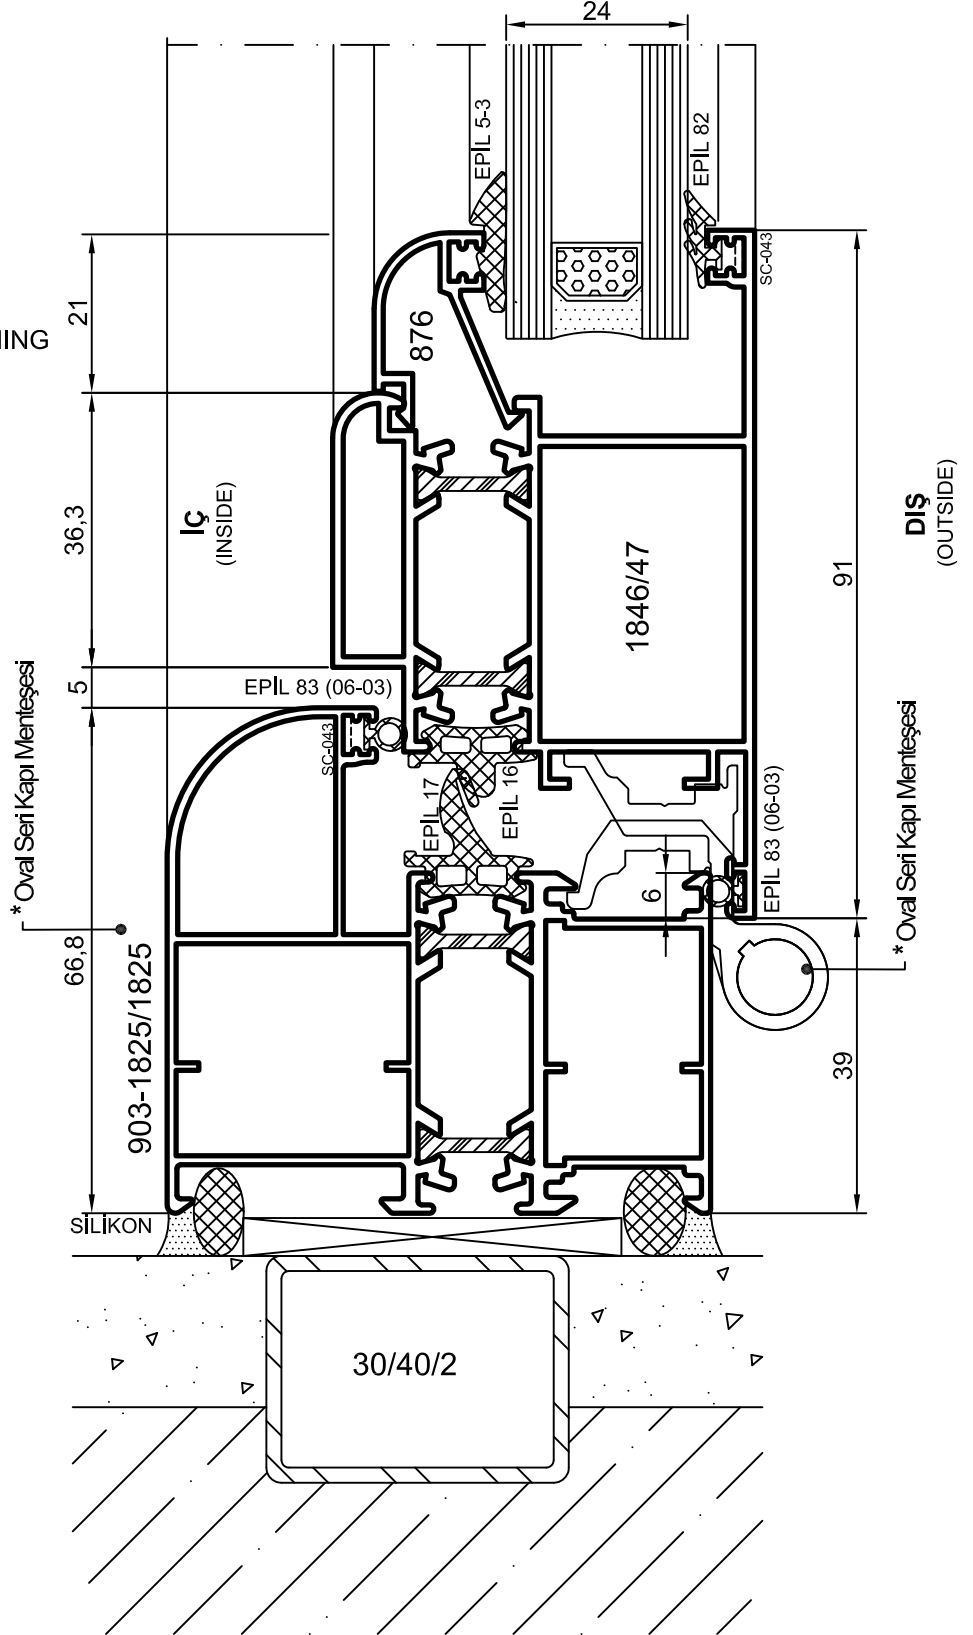

Detay 1
Detail

* Aksesuar kodu ile birlikte sipariş veriniz.