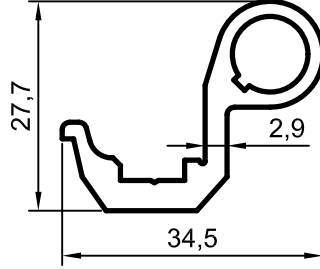

No : 2964

Menteşe
0,595 kg/m

No : 877

İspanyolet Tiji
0,130 kg/m