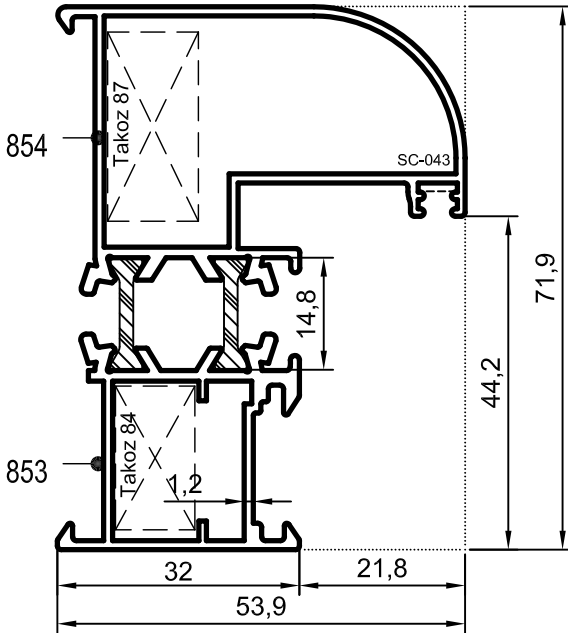

**YALITIMLI 50' LİK
OVAL SERİ PROFİLLER
*PROFILES***

- Profiller
- Profiles

Oval Yalıtımlı Kapı-Pencere Serisi

Yalıtımlı 50' lik Seri

No : 889/90

Dar Kasa $Jx = 23,94 \text{ cm}^4$
1,430 kg/m $Jy = 6,57 \text{ cm}^4$

No : 903-1825/1825

Geniş Kasa $Jx = 32,22 \text{ cm}^4$
1,750 kg/m $Jy = 17,93 \text{ cm}^4$

No : 853/54

Dar Kasa $Jx = 22,52 \text{ cm}^4$
1,315 kg/m $Jy = 8,34 \text{ cm}^4$

No : 1881/82

Geniş Kasa $Jx = 28,20 \text{ cm}^4$
1,510 kg/m $Jy = 16,40 \text{ cm}^4$

$J_x = 19,39 \text{ cm}^4$
 $J_y = 4,66 \text{ cm}^4$

Uyarı: Profil ağırlıklarımız teorik olup; teslim anındaki tartımız geçerlidir.

- Profiller
- Profiles

Oval Yalıtımlı Kapı-Pencere Serisi

Yalıtımlı 50' lik Seri
58,3