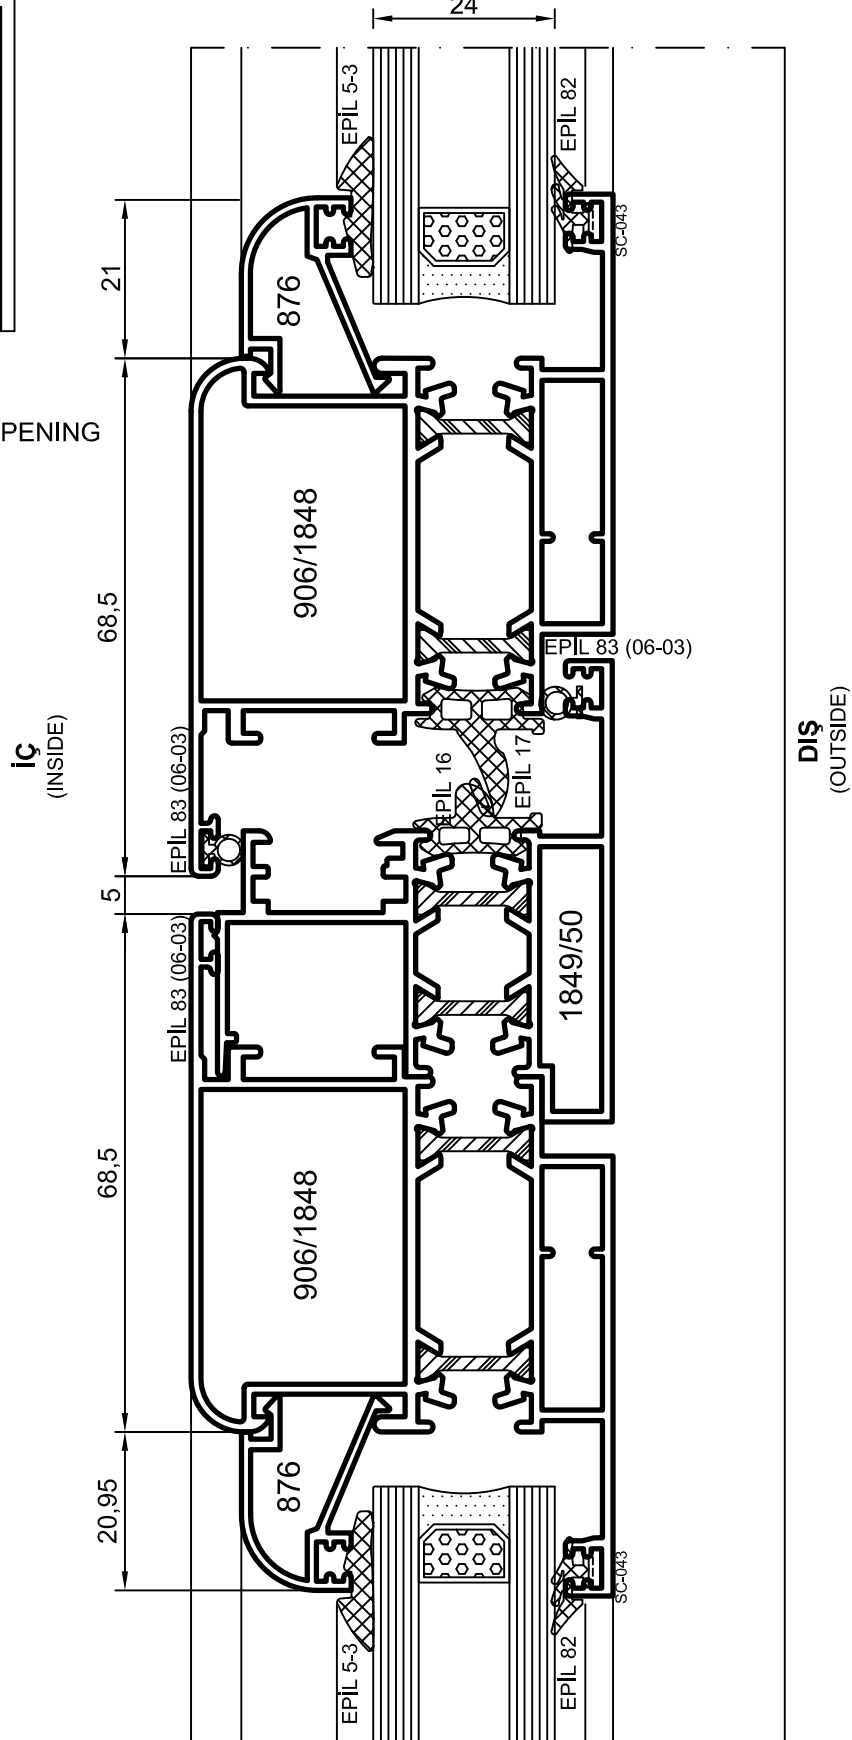

Yalıtımlı 50' lik Seri

Detay 2
Detail

- Detaylar
- Details

Oval Yalıtımlı Kapı-Pencere Serisi

Yalıtımlı 50' lik Seri

İÇE AÇILIR KAPI
DOOR - INSIDE OPENING

Detay
Detail 4

Detay
Detail 5