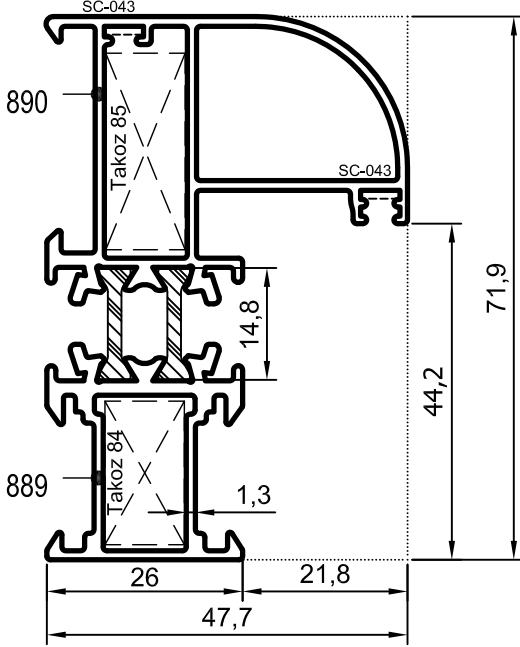

**YALITIMLI 50' LİK
OVAL SERİ PROFİLLER
*PROFILES***

- Profiller
- Profiles

Oval Yalıtımlı Kapı-Pencere Serisi

Yalıtımlı 50' lik Seri

No : 889/90

Dar Kasa $Jx = 23,94 \text{ cm}^4$
1,430 kg/m $Jy = 6,57 \text{ cm}^4$

No : 903-1825/1825

Geniş Kasa $Jx = 32,22 \text{ cm}^4$
1,750 kg/m $Jy = 17,93 \text{ cm}^4$

No : 853/54

Dar Kasa $Jx = 22,52 \text{ cm}^4$
1,315 kg/m $Jy = 8,34 \text{ cm}^4$

No : 1881/82

Geniş Kasa $Jx = 28,20 \text{ cm}^4$
1,510 kg/m $Jy = 16,40 \text{ cm}^4$

$J_x = 19,39 \text{ cm}^4$
 $J_y = 4,66 \text{ cm}^4$

Uyarı: Profil ağırlıklarımız teorik olup; teslim anındaki tartımız geçerlidir.

- Profiller
- Profiles

Oval Yalıtımlı Kapı-Pencere Serisi

Yalıtımlı 50' lik Seri
58,3

No : 905/06

Zet Kanat (İçe Açılır)
1,700 kg/m

$$J_x = 37,27 \text{ cm}^4$$

$$J_y = 14,36 \text{ cm}^4$$

No : 906/1848

Zet Kanat (İçe Açılır)
1,580 kg/m

$$J_x = 12,55 \text{ cm}^4$$

$$J_y = 31,36 \text{ cm}^4$$