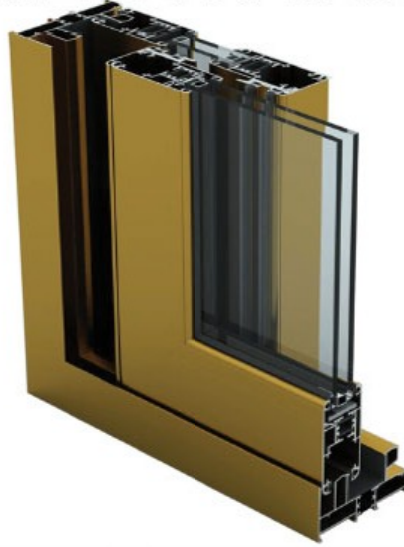

## SİSTEMLER KATOLOĞU

İZO YWD SÜRME SERİSİ

<b>2700-2701</b> 1.628 kg/m 	<b>2700-3025</b> 1.791 kg/m 	<b>2818-2701</b> 1.829 kg/m 	<b>2818-3025</b> 1.998 kg/m 
<b>2700-2704-2701</b> 2.502 kg/m 	<b>2700-2704-3025</b> 2.679 kg/m 	<b>2818-2704-2701</b> 2.703 kg/m 	<b>2818-2704-3025</b> 2.880 kg/m 
<b>2702-2702</b> 1.520 kg/m 	<b>2702-2811</b> 1.537 kg/m 	<b>2703</b> 0.403 kg/m 	<b>2798-2798</b> 1.021 kg/m 
<b>2812-2813</b> 0.883 kg/m 	<b>2705-2705</b> 1.473 kg/m 	<b>2706</b> 0.474 kg/m 	<b>2707</b> 0.190 kg/m 
<b>1684</b> 0.326 kg/m 	<b>2814</b> 0.151 kg/m 	<b>2189</b> 0.184 kg/m 	<b>2967</b> 0.226 kg/m 
<b>2819</b> 0.096 kg/m 	<b>296</b> 1.032 kg/m  <p>2706 nolu profilin çavuş bağlantısı</p>	<b>1306</b> 2.971 kg/m  <p>2705 nolu profilin köşe takozu</p>	<b>7021</b> 0.140 kg/m 