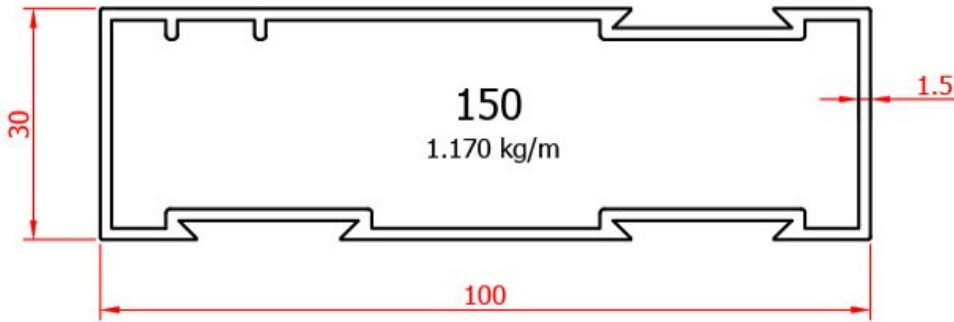

147 ve 150 no'lu profillerin çavuş bağlantısı

144 no'lu profilin çavuş bağlantısı

500
0.996 kg/m

147 ve 150 no'lu profillerin çavuş bağlantısı
Boy olarak verilecektir.(9.68 cm Kesim Ölçüsü)

506
1.068 kg/m

144 no'lu profilin çavuş bağlantısı
boy olarak verilecektir. (4.14cm Kesim Ölçüsü)

1661
3.688 kg/m

147 ve 150 no'lu profillerin press bağlantısı
Boy olarak verilecektir.(9.68 cm Kesim Ölçüsü)

1696
3.355 kg/m