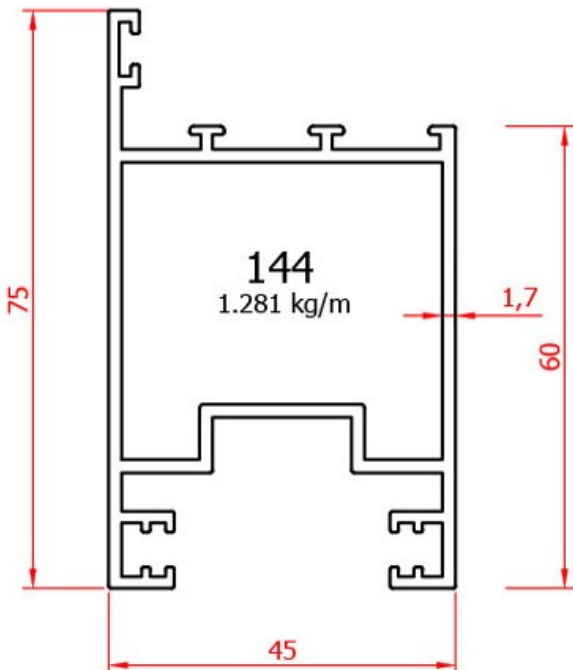

147 ve 150 no'lu profillerin çavuş bağlantısı

144 no'lu profilin çavuş bağlantısı

500
0.996 kg/m

147 ve 150 no'lu profillerin çavuş bağlantısı
Boy olarak verilecektir.(9.68 cm Kesim Ölçüsü)

506
1.068 kg/m

144 no'lu profilin çavuş bağlantısı
boy olarak verilecektir. (4.14cm Kesim Ölçüsü)

1661
3.688 kg/m

147 ve 150 no'lu profillerin press bağlantısı
Boy olarak verilecektir.(9.68 cm Kesim Ölçüsü)

1696
3.355 kg/m

144 no'lu profilin press bağlantısı
boy olarak verilecektir. (4.14cm Kesim Ölçüsü)

	01 050301 YAYLI TETİK KOL ELOKSALLI		001 071012 İZO SÜRME KOL
	01 050302 YAYLI TETİK KOL BEYAZ		
	01 050303 YAYLI TETİK KOL RENKLİ		
	01 110117 TUBA TEKLİ RULMAN PLASTİK		01 050304 KİLİTLİ TETİK KOL BEYAZ
	01 110122 TUBA ÇİFTLİ RULMAN PLASTİK		01 050305 KİLİTLİ TETİK KOL ELOKSALLI
	01 110107 TUBA TEKLİ RULMAN SARI		001 071010 PLS.SÜRME GÖMME KİLİT
	01 110112 TUBA ÇİFTLİ RULMAN SARI		05 010900 301/B SÜRME KİLİT BEYAZ
	01 050401 ÇEKME HAVUZ KOL ELOKSALLI		05 010901 301/G SÜRME KİLİT GRİ
	01 050402 ÇEKME HAVUZ KOL BEYAZ		05 010902 301/K SÜRME KİLİT KAHV.
	01 050403 ÇEKME HAVUZ KOL RENKLİ		05 010903 301/S SÜRME KİLİT SİYAH
	03 050409 PB-67-800-3P SÜRME FİTİLİ		05 010904 302 ANAH.SÜRME KİLİT BEYAZ
			05 010905 302 ANAH.SÜRME KİLİT GRİ
			05 010906 302 ANAH.SÜRME KİLİT KAHV.
			05 010907 302 ANAH.SÜRME KİLİT SİYAH
	03 020115 SİNEKLİK FİTİLİ 5MM.		
	04 094005 SÜRME SİNEKLİK RULMANI		
	04 105018 5018 SÜRME SİNEKLİK KOL		
	04 060100 100 CM FİBERGLASS SİNEKLİK TÜL		
	04 060120 120 CM FİBERGLASS SİNEKLİK TÜL		
	04 060140 140 CM FİBERGLASS SİNEKLİK TÜL		
	04 060160 160 CM FİBERGLASS SİNEKLİK TÜL		