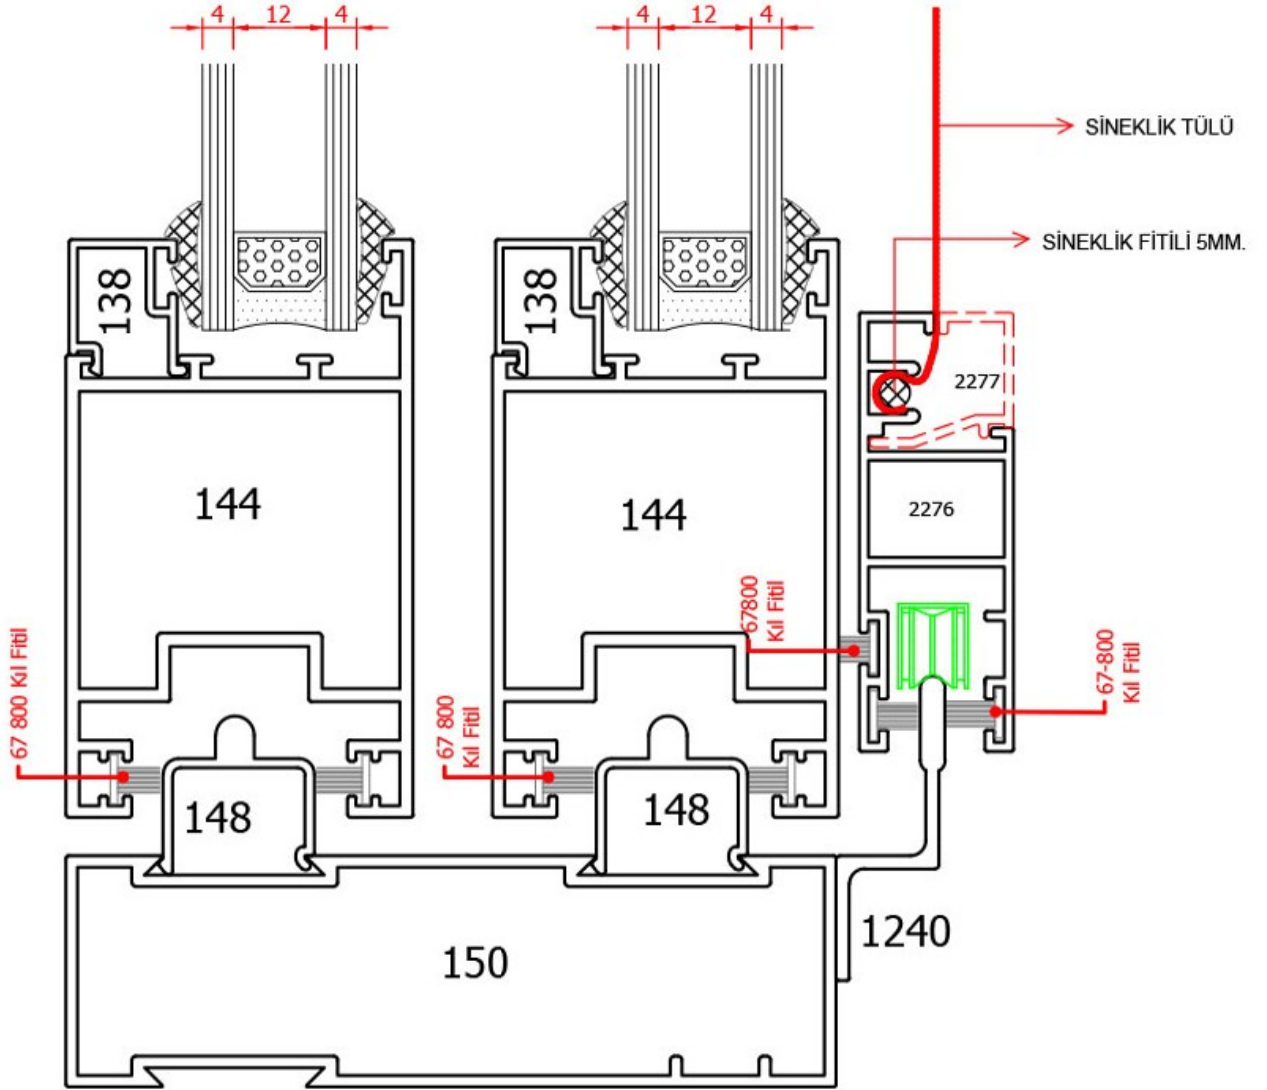

144 no'lu profilin çavuş bağlantısı
boy olarak verilecektir. (4.14cm Kesim Ölçüsü)

1661
3.688 kg/m

147 ve 150 no'lu profillerin press bağlantısı
Boy olarak verilecektir.(9.68 cm Kesim Ölçüsü)

1696
3.355 kg/m

DUVAR BAĞLANTI DETAYI

1241

DETAIL - 2

ORTA VE ÜST BÖLÜMDE GEÇİŞ DETAYI

DETAY - 3

DETAY - 4

DETAY - 5

DETAY -6