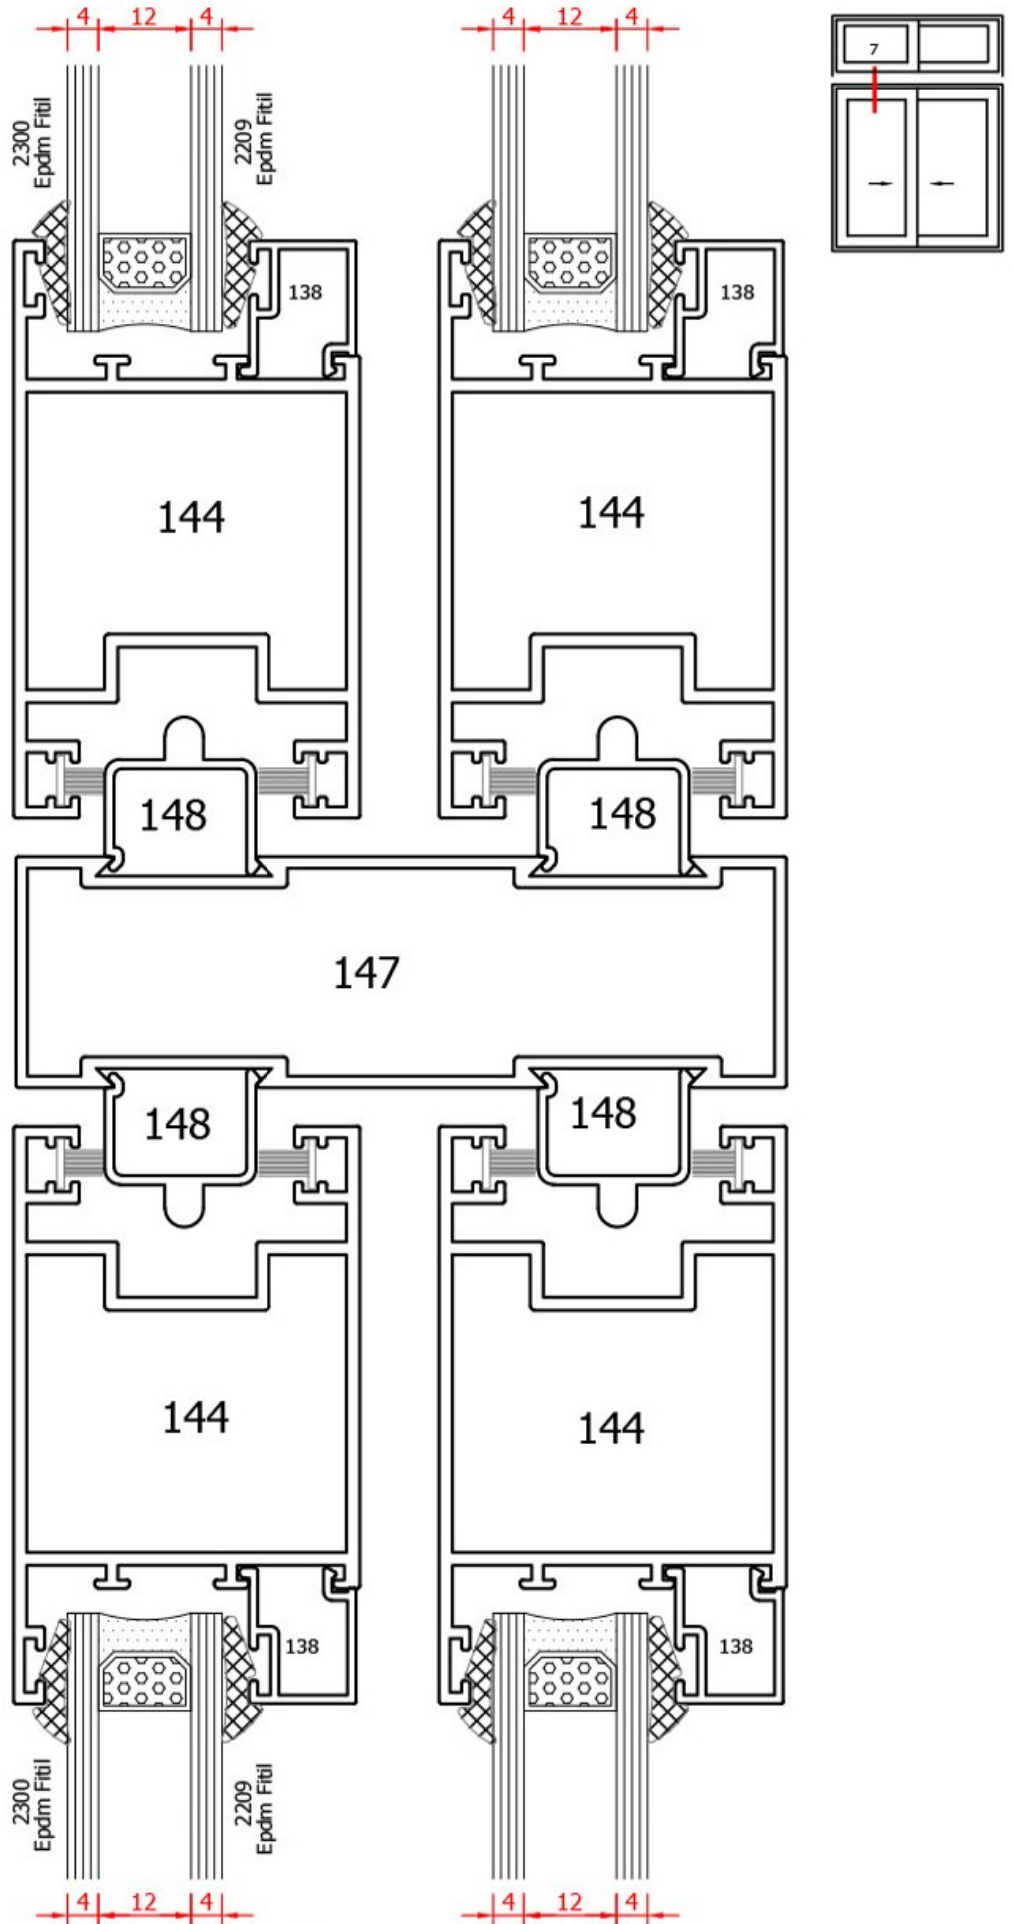

ORTA VE ÜST BÖLÜMDE
HAREKETLİ GEÇİŞ DETAYI