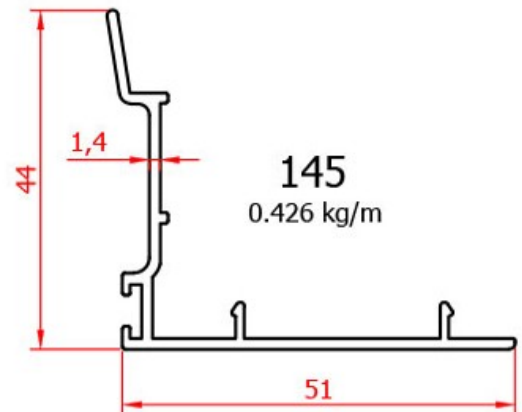

147 ve 150 no'lu profillerin çavuş bağlantısı

144 no'lu profilin çavuş bağlantısı

500
0.996 kg/m

147 ve 150 no'lu profillerin çavuş bağlantısı
Boy olarak verilecektir.(9.68 cm Kesim Ölçüsü)

506
1.068 kg/m

144 no'lu profilin çavuş bağlantısı
boy olarak verilecektir. (4.14cm Kesim Ölçüsü)

1661
3.688 kg/m

147 ve 150 no'lu profillerin press bağlantısı
Boy olarak verilecektir.(9.68 cm Kesim Ölçüsü)

1696
3.355 kg/m

144 no'lu profilin press bağlantısı
boy olarak verilecektir. (4.14cm Kesim Ölçüsü)

	01 050301 YAYLI TETİK KOL ELOKSALLI		001 071012 İZO SÜRME KOL
	01 050302 YAYLI TETİK KOL BEYAZ		
	01 050303 YAYLI TETİK KOL RENKLİ		
	01 110117 TUBA TEKLİ RULMAN PLASTİK		01 050304 KİLİTLİ TETİK KOL BEYAZ
	01 110122 TUBA ÇİFTLİ RULMAN PLASTİK		01 050305 KİLİTLİ TETİK KOL ELOKSALLI
	01 110107 TUBA TEKLİ RULMAN SARI		001 071010 PLS.SÜRME GÖMME KİLİT
	01 110112 TUBA ÇİFTLİ RULMAN SARI		05 010900 301/B SÜRME KİLİT BEYAZ
	01 050401 ÇEKME HAVUZ KOL ELOKSALLI		05 010901 301/G SÜRME KİLİT GRİ
	01 050402 ÇEKME HAVUZ KOL BEYAZ		05 010902 301/K SÜRME KİLİT KAHV.
	01 050403 ÇEKME HAVUZ KOL RENKLİ		05 010903 301/S SÜRME KİLİT SİYAH
	03 050409 PB-67-800-3P SÜRME FİTİLİ		05 010904 302 ANAH.SÜRME KİLİT BEYAZ
			05 010905 302 ANAH.SÜRME KİLİT GRİ
			05 010906 302 ANAH.SÜRME KİLİT KAHV.
			05 010907 302 ANAH.SÜRME KİLİT SİYAH
	03 020115 SİNEKLİK FİTİLİ 5MM.		
	04 094005 SÜRME SİNEKLİK RULMANI		
	04 105018 5018 SÜRME SİNEKLİK KOL		
	04 060100 100 CM FİBERGLASS SİNEKLİK TÜL		
	04 060120 120 CM FİBERGLASS SİNEKLİK TÜL		
	04 060140 140 CM FİBERGLASS SİNEKLİK TÜL		
	04 060160 160 CM FİBERGLASS SİNEKLİK TÜL		