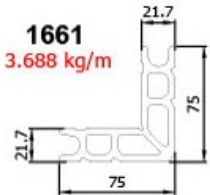

147 ve 150 no'lu profillerin çavuş bağlantısı

144 no'lu profilin çavuş bağlantısı

500
0.996 kg/m

147 ve 150 no'lu profillerin çavuş bağlantısı
Boy olarak verilecektir.(9.68 cm Kesim Ölçüsü)

506
1.068 kg/m

144 no'lu profilin çavuş bağlantısı
boy olarak verilecektir. (4.14cm Kesim Ölçüsü)

1661
3.688 kg/m

147 ve 150 no'lu profillerin press bağlantısı
Boy olarak verilecektir.(9.68 cm Kesim Ölçüsü)

1696
3.355 kg/m