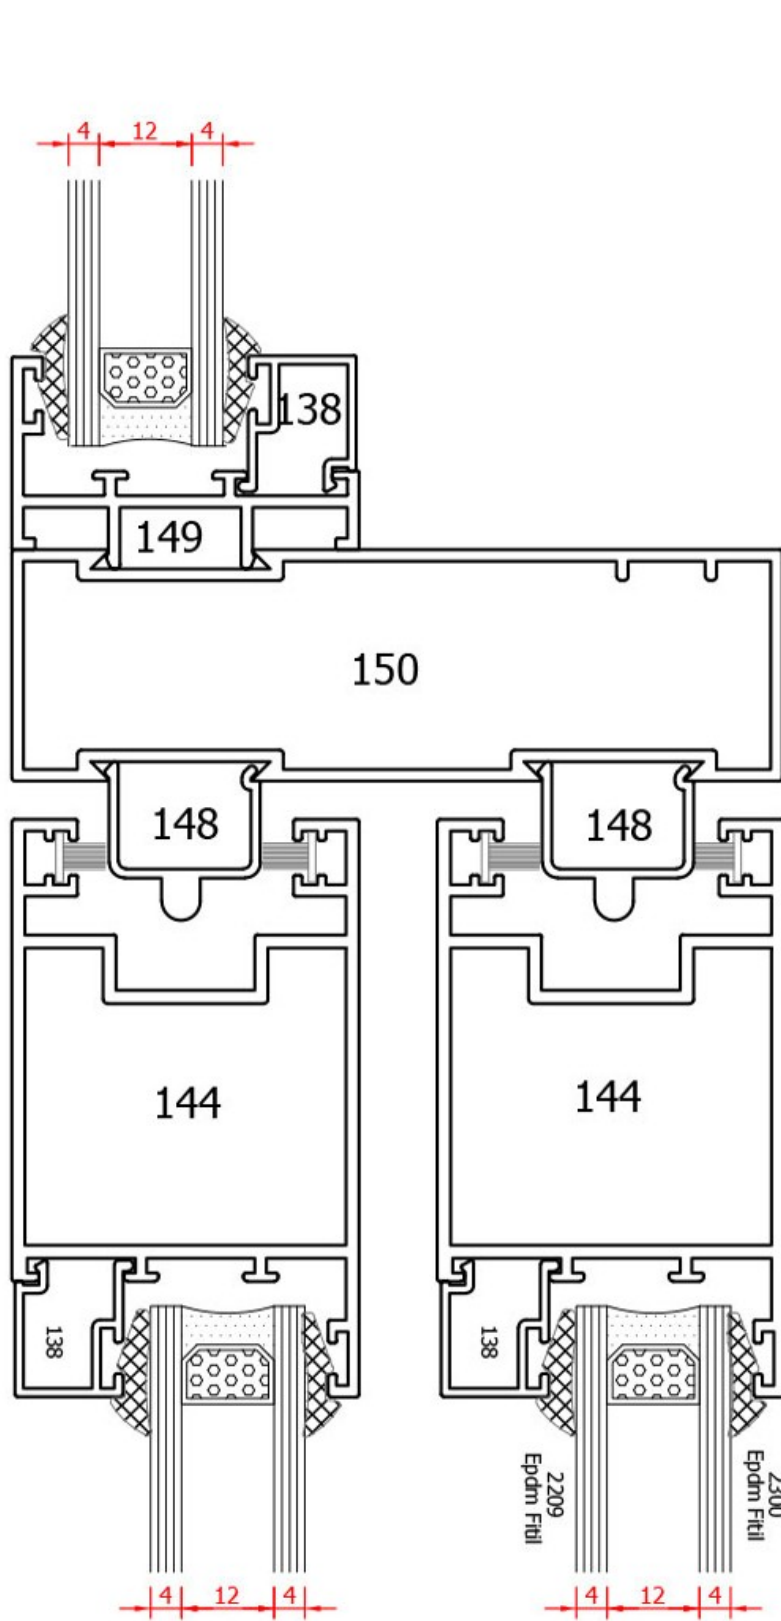

DETAY -7

DETAY -8