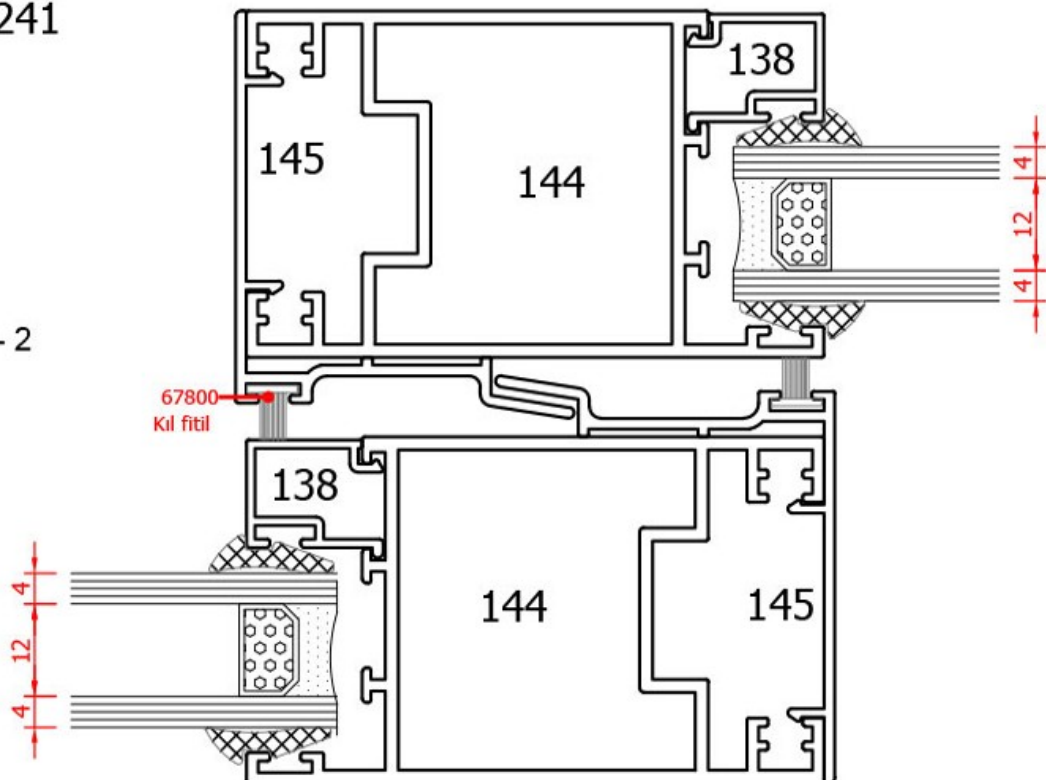

144 no'lu profilin press bağlantısı
boy olarak verilecektir. (4.14cm Kesim Ölçüsü)

	01 050301 YAYLI TETİK KOL ELOKSALLI		001 071012 İZO SÜRME KOL
	01 050302 YAYLI TETİK KOL BEYAZ		
	01 050303 YAYLI TETİK KOL RENKLİ		
	01 110117 TUBA TEKLİ RULMAN PLASTİK		01 050304 KİLİTLİ TETİK KOL BEYAZ
	01 110122 TUBA ÇİFTLİ RULMAN PLASTİK		01 050305 KİLİTLİ TETİK KOL ELOKSALLI
	01 110107 TUBA TEKLİ RULMAN SARI		001 071010 PLS.SÜRME GÖMME KİLİT
	01 110112 TUBA ÇİFTLİ RULMAN SARI		05 010900 301/B SÜRME KİLİT BEYAZ
	01 050401 ÇEKME HAVUZ KOL ELOKSALLI		05 010901 301/G SÜRME KİLİT GRİ
	01 050402 ÇEKME HAVUZ KOL BEYAZ		05 010902 301/K SÜRME KİLİT KAHV.
	01 050403 ÇEKME HAVUZ KOL RENKLİ		05 010903 301/S SÜRME KİLİT SİYAH
	03 050409 PB-67-800-3P SÜRME FİTİLİ		05 010904 302 ANAH.SÜRME KİLİT BEYAZ
			05 010905 302 ANAH.SÜRME KİLİT GRİ
			05 010906 302 ANAH.SÜRME KİLİT KAHV.
			05 010907 302 ANAH.SÜRME KİLİT SİYAH
	03 020115 SİNEKLİK FİTİLİ 5MM.		
	04 094005 SÜRME SİNEKLİK RULMANI		
	04 105018 5018 SÜRME SİNEKLİK KOL		
	04 060100 100 CM FİBERGLASS SİNEKLİK TÜL		
	04 060120 120 CM FİBERGLASS SİNEKLİK TÜL		
	04 060140 140 CM FİBERGLASS SİNEKLİK TÜL		
	04 060160 160 CM FİBERGLASS SİNEKLİK TÜL		

DUVAR BAĞLANTI DETAYI

1241

DETAIL - 2

ORTA VE ÜST BÖLÜMDE GEÇİŞ DETAYI

DETAY - 3

DETAY - 4

DETAY - 5

DETAY -6