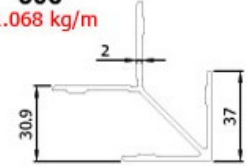

147 ve 150 no'lu profillerin çavuş bağlantısı

144 no'lu profilin çavuş bağlantısı

500
0.996 kg/m

147 ve 150 no'lu profillerin çavuş bağlantısı
Boy olarak verilecektir.(9.68 cm Kesim Ölçüsü)

506
1.068 kg/m

144 no'lu profilin çavuş bağlantısı
boy olarak verilecektir. (4.14cm Kesim Ölçüsü)

1661
3.688 kg/m

147 ve 150 no'lu profillerin press bağlantısı
Boy olarak verilecektir.(9.68 cm Kesim Ölçüsü)

1696
3.355 kg/m