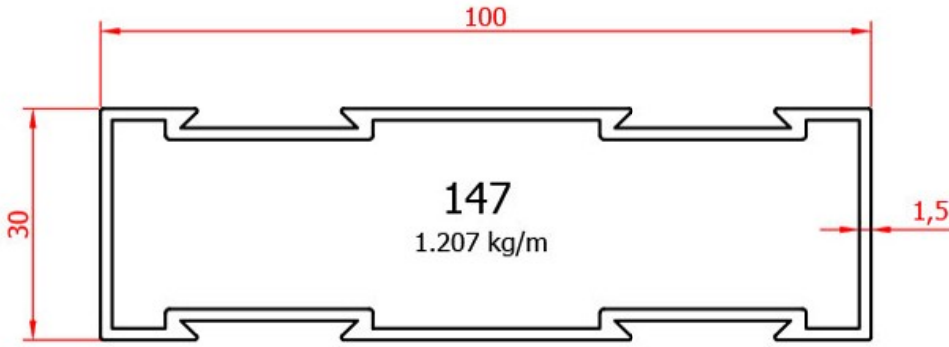

147 ve 150 no'lu profillerin çavuş bağlantısı

144 no'lu profilin çavuş bağlantısı

500
0.996 kg/m

147 ve 150 no'lu profillerin çavuş bağlantısı
Boy olarak verilecektir.(9.68 cm Kesim Ölçüsü)

506
1.068 kg/m

144 no'lu profilin çavuş bağlantısı
boy olarak verilecektir. (4.14cm Kesim Ölçüsü)

1661
3.688 kg/m

147 ve 150 no'lu profillerin press bağlantısı
Boy olarak verilecektir.(9.68 cm Kesim Ölçüsü)

1696
3.355 kg/m