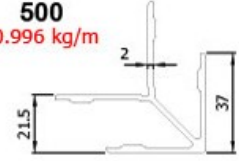

147 ve 150 no'lu profillerin çavuş bağlantısı

144 no'lu profilin çavuş bağlantısı

500
0.996 kg/m

147 ve 150 no'lu profillerin çavuş bağlantısı
Boy olarak verilecektir.(9.68 cm Kesim Ölçüsü)

506
1.068 kg/m

144 no'lu profilin çavuş bağlantısı
boy olarak verilecektir. (4.14cm Kesim Ölçüsü)

1661
3.688 kg/m

147 ve 150 no'lu profillerin press bağlantısı
Boy olarak verilecektir.(9.68 cm Kesim Ölçüsü)

1696
3.355 kg/m