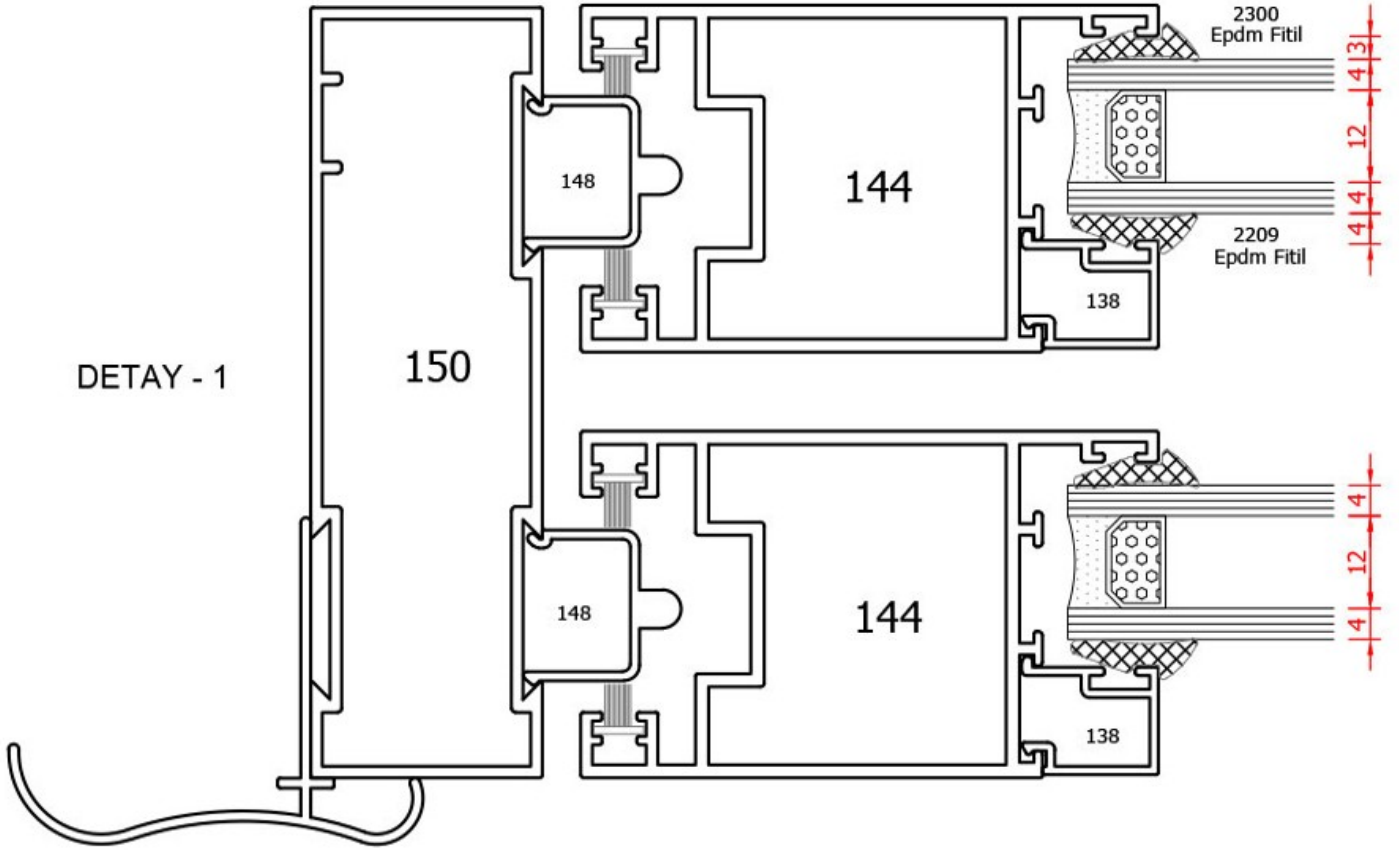

DUVAR BAĞLANTI DETAYI